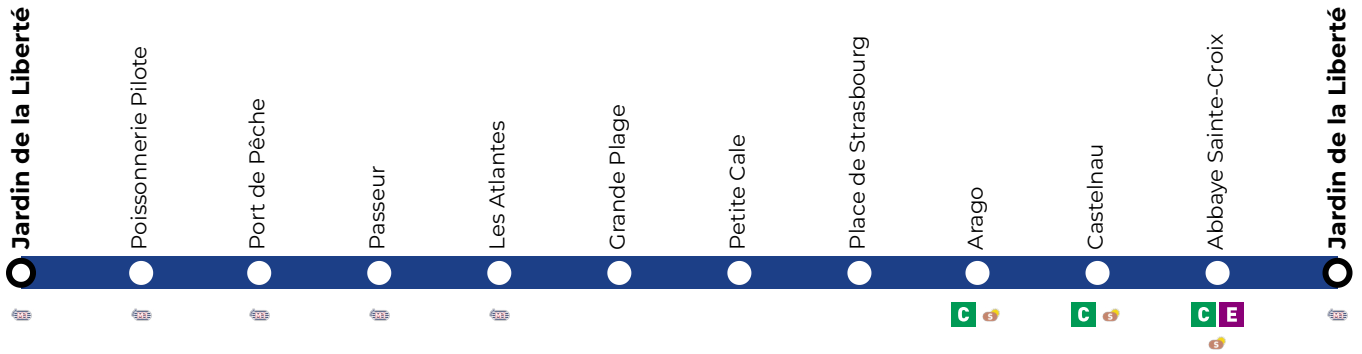

# Boucle Centre-ville – via Port de pêche, Remblai, Arago

Horaires valables du 04/07/2026 au 02/07/2027

## Laissez-vous guider :

Renseignez vos adresses de départ et d'arrivée  
sur l'appli Oléane Mobilités  
ou sur [oleane-mobilites.fr](http://oleane-mobilites.fr)