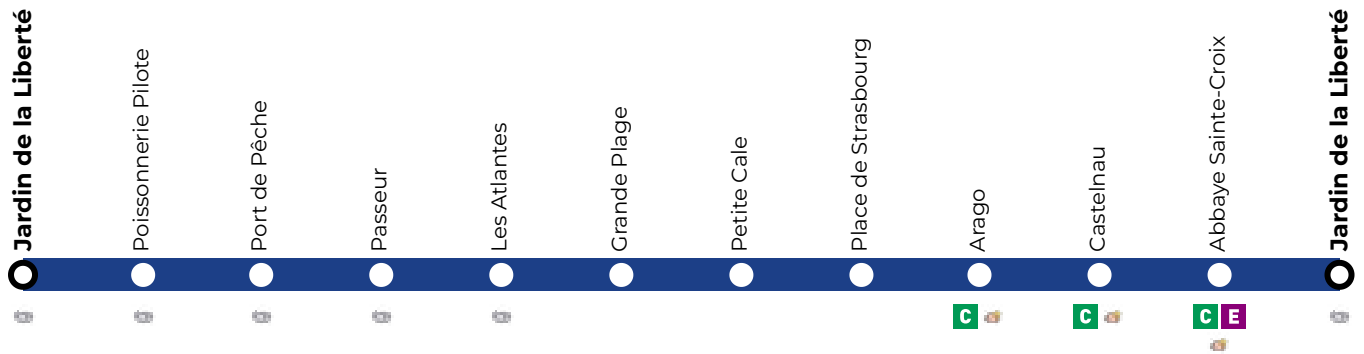

Boucle Centre-ville – via Port de pêche, Remblai, Arago

Horaires exceptionnels samedi 04/07/2026

Laissez-vous guider :

Renseignez vos adresses de départ et d'arrivée
sur l'appli Oléane Mobilités
ou sur oleane-mobilites.fr

Boucle Centre-ville – via Port de pêche, Remblai, Arago

Horaires exceptionnels samedi 04 juillet 2026

▼ Jardin de la Liberté	09:00	09:15	09:30	09:45	10:00	10:15	10:30	10:45	11:00	11:15	11:30
Poissonnerie Pilote	09:02	09:17	09:32	09:47	10:02	10:17	10:32	10:47	11:02	11:17	11:32
Port de Pêche	09:03	09:18	09:33	09:48	10:03	10:18	10:33	10:48	11:03	11:18	11:33
Passeur	09:05	09:20	09:35	09:50	10:05	10:20	10:35	10:50	11:05	11:20	11:35
Les Atlantes	09:07	09:22	09:37	09:52	10:07	10:22	10:37	10:52	11:07	11:22	11:37
Grande Plage	09:10	09:25	09:40	09:55	10:10	10:25	10:40	10:55	11:10	11:25	11:40
Petite Cale	09:14	09:29	09:44	09:59	10:14	10:29	10:44	10:59	11:14	11:29	11:44
Place de Strasbourg	09:15	09:30	09:45	10:00	10:15	10:30	10:45	11:00	11:15	11:30	11:45
Arago	09:18	09:33	09:48	10:03	10:18	10:33	10:48	11:03	11:18	11:33	11:48
Castelnau	09:18	09:33	09:48	10:03	10:18	10:33	10:48	11:03	11:18	11:33	11:48
Abbaye Sainte-Croix	09:19	09:34	09:49	10:04	10:19	10:34	10:49	11:04	11:19	11:34	11:49
Jardin de la Liberté	09:24	09:39	09:54	10:09	10:24	10:39	10:54	11:09	11:24	11:39	11:54

JARDIN DE LA LIBERTÉ
TRAMOUETTE

POISSONNERIE PILOTE

PORT DE PÊCHE

PASSEUR

LES ATLANTES

GRANDE PLAGE

TRAMOUETTE

CASTELNAU

bd de l'île Verte

rue Louis Braille

rue de la Baudouère

rue Saint-Armet

rue Buffon

rue de la Justice

avenue de Bretagne

av. d'Anjou