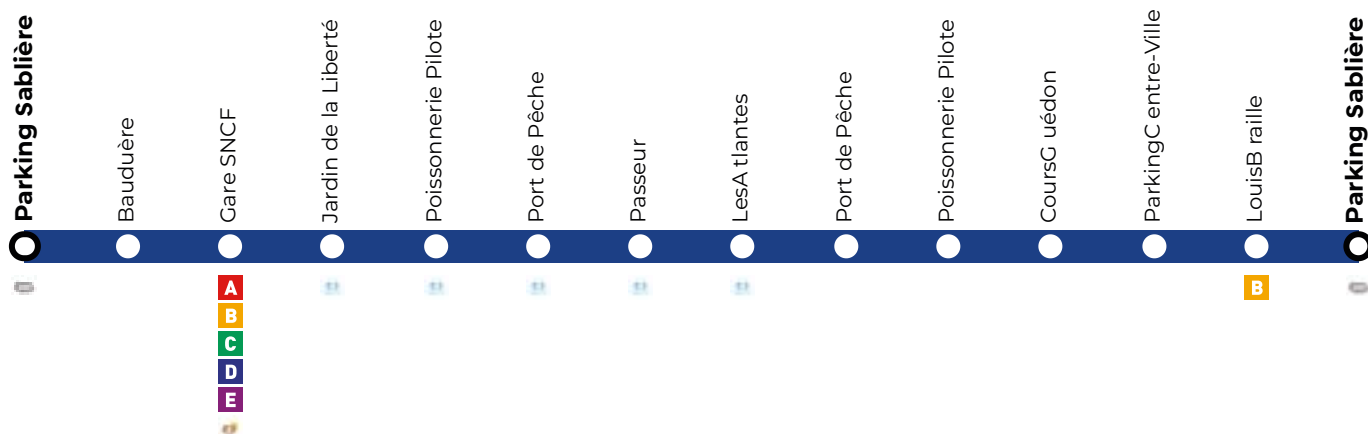

Boucle Parking-relais gratuit Sablière Centre-ville, Plage

Horaires valables du 04/07/2026 au 02/07/2027

Laissez-vous guider :

Renseignez vos adresses de départ et d'arrivée
sur l'appli Oléane Mobilités
ou sur oleane-mobilites.fr