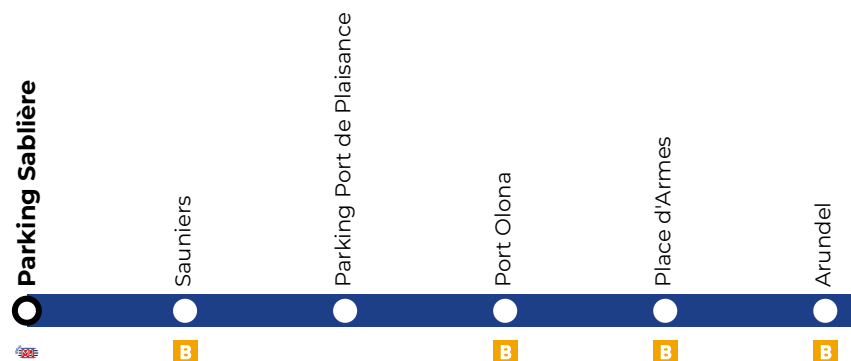

# Direction Arundel – Parking Sablière

Horaires exceptionnels le dimanche 7 juin 2026.

## Laissez vous guider :

Renseignez vos adresses de départ et d'arrivée  
sur l'appli Oléane Mobilités  
ou sur [oleane-mobilites.fr](http://oleane-mobilites.fr)

# Direction Arundel

Horaires exceptionnels le dimanche 7 juin 2026.

Dimanche 07 juin de 12h00 à 22h00, toutes les 15 minutes

| ▼ Parking Sablière | 12:00 | 12:15 | 12:30 | 12:45 | 13:00 | 13:15 | 13:30 | 13:45 | 14:00 | 14:15 | 14:30 |
|--------------------|-------|-------|-------|-------|-------|-------|-------|-------|-------|-------|-------|
| Sauniers           | 12:02 | 12:17 | 12:32 | 12:47 | 13:02 | 13:17 | 13:32 | 13:47 | 14:02 | 14:17 | 14:32 |
| Port Olona         | 12:04 | 12:19 | 12:34 | 12:49 | 13:04 | 13:19 | 13:34 | 13:49 | 14:04 | 14:19 | 14:34 |
| Place d'Armes      | 12:05 | 12:20 | 12:35 | 12:50 | 13:05 | 13:20 | 13:35 | 13:50 | 14:05 | 14:20 | 14:35 |
| Arundel            | 12:07 | 12:22 | 12:37 | 12:52 | 13:07 | 13:22 | 13:37 | 13:52 | 14:07 | 14:22 | 14:37 |

|                           |              |              |              |              |
|---------------------------|--------------|--------------|--------------|--------------|
| Arundel                   | 20:48        | 21:18        | 21:48        | 22:18        |
| Place d'Armes             | 20:50        | 21:20        | 21:50        | 22:20        |
| Port Olona                | 20:52        | 21:22        | 21:52        | 22:22        |
| Parking Port de Plaisance | 20:55        | 21:25        | 21:55        | 22:25        |
| <b>Parking Sablière</b>   | <b>20:58</b> | <b>21:28</b> | <b>21:58</b> | <b>22:28</b> |