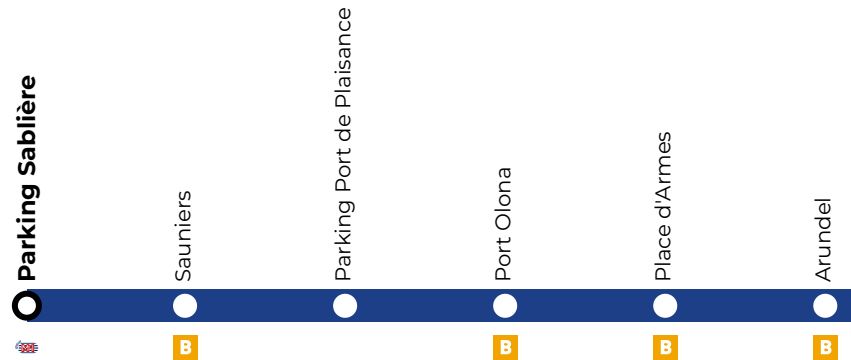

Direction Arundel – Parking Sablière

Horaires exceptionnels en juin 2026 jusqu'à nouvel ordre

Horaires :

Du 06/06/2026 au 28/06/2026 inclus (hors 7 juin) – pages 2 et 3
Le 07/06/2026 – pages 4 et 5

Laissez vous guider :

Renseignez vos adresses de départ et d'arrivée
sur l'appli Oléane Mobilités
ou sur oleane-mobilites.fr

Direction Arundel

Horaires exceptionnels en juin 2026 jusqu'à nouvel ordre

Week-ends du 06/06/2026 au 28/06/2026 inclus (hors 7 juin)
de 09h30 à 22h00, toutes les 15 minutes

▼ Parking Sablière	09:30	09:45	10:00	10:15	10:30	10:45	11:00	11:15	11:30	11:45	12:00	12:15	12:30	12:45	13:00	13:15	13:30	13:45	14:00	14:15	14:30
Sauniers	09:32	09:47	10:02	10:17	10:32	10:47	11:02	11:17	11:32	11:47	12:02	12:17	12:32	12:47	13:02	13:17	13:32	13:47	14:02	14:17	14:32
Port Olona	09:34	09:49	10:04	10:19	10:34	10:49	11:04	11:19	11:34	11:49	12:04	12:19	12:34	12:49	13:04	13:19	13:34	13:49	14:04	14:19	14:34
Place d'Armes	09:35	09:50	10:05	10:20	10:35	10:50	11:05	11:20	11:35	11:50	12:05	12:20	12:35	12:50	13:05	13:20	13:35	13:50	14:05	14:20	14:35
Arundel	09:37	09:52	10:07	10:22	10:37	10:52	11:07	11:22	11:37	11:52	12:07	12:22	12:37	12:52	13:07	13:22	13:37	13:52	14:07	14:22	14:37

Arundel	15:03	15:18	15:33	15:48	16:03	16:18	16:33	16:48	17:03	17:18	17:33	17:48	18:03	18:18	18:33	18:48	19:03	19:18	19:33	19:48	20:18
Place d'Armes	15:05	15:20	15:35	15:50	16:05	16:20	16:35	16:50	17:05	17:20	17:35	17:50	18:05	18:20	18:35	18:50	19:05	19:20	19:35	19:50	20:20
Port Olona	15:07	15:22	15:37	15:52	16:07	16:22	16:37	16:52	17:07	17:22	17:37	17:52	18:07	18:22	18:37	18:52	19:07	19:22	19:37	19:52	20:22
Parking Port de Plaisance	15:10	15:25	15:40	15:55	16:10	16:25	16:40	16:55	17:10	17:25	17:40	17:55	18:10	18:25	18:40	18:55	19:10	19:25	19:40	19:55	20:25
Parking Sablière	15:13	15:28	15:43	15:58	16:13	16:28	16:43	16:58	17:13	17:28	17:43	17:58	18:13	18:28	18:43	18:58	19:13	19:28	19:43	19:58	20:28