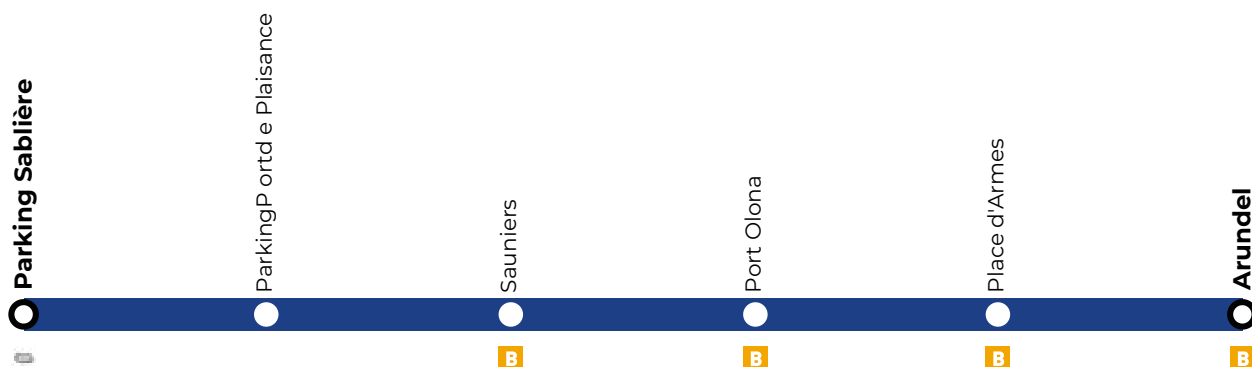

Parkings relais gratuits Port de plaisance et Sablière, quais de la Chaume

Horaires valables du 04/07/2026 au 30/08/2026

Laissez-vous guider :

Renseignez vos adresses de départ et d'arrivée
sur l'appli Oléane Mobilités
ou sur oleane-mobilites.fr

Du 04/07 au 30/08/2026 : tous les jours de 09h30 à 00h00, toutes les 15 minutes

▼ Parking Sablière	09:30	09:45	10:00	10:15	10:30	10:45	11:00	11:15	11:30	11:45	12:00	12:15	12:30	12:45	13:00	13:15	13:30	13:45	14:00	14:15
Sauniers	09:32	09:47	10:02	10:17	10:32	10:47	11:02	11:17	11:32	11:47	12:02	12:17	12:32	12:47	13:02	13:17	13:32	13:47	14:02	14:17
Port Olona	09:34	09:49	10:04	10:19	10:34	10:49	11:04	11:19	11:34	11:49	12:04	12:19	12:34	12:49	13:04	13:19	13:34	13:49	14:04	14:19
Place d'Armes	09:35	09:50	10:05	10:20	10:35	10:50	11:05	11:20	11:35	11:50	12:05	12:20	12:35	12:50	13:05	13:20	13:35	13:50	14:05	14:20
Arundel	09:37	09:52	10:07	10:22	10:37	10:52	11:07	11:22	11:37	11:52	12:07	12:22	12:37	12:52	13:07	13:22	13:37	13:52	14:07	14:22