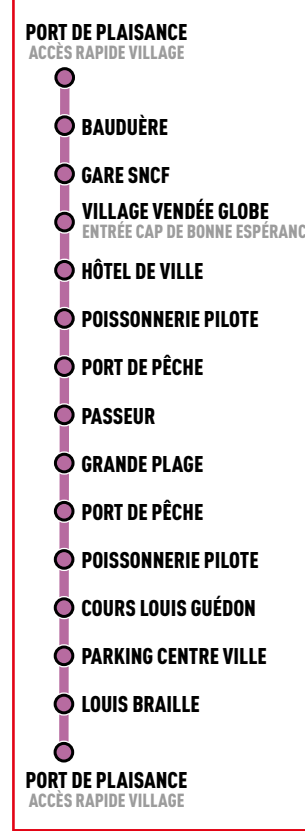

# HORAIRES Marinette

...du samedi 19 octobre au lundi 11 novembre 2024 inclus sauf le 10

⚠ En raison de la très forte affluence durant le Vendée Globe, les Marinettes peuvent être retardées.

Marinette Centre-Ville / Plage

Du 19 octobre au 11 novembre : la Marinette circule les jours bleus.

Table of departure times for the Marinette route from Port de Plaisance to Louis Braille, including stops like Hôtel de Ville, Poissonnerie Pilote, and Grande Plage.

Calendar for October showing days of the week and dates.

Calendar for November showing days of the week and dates, with a warning for the 10th.

⚠ Ne fonctionne pas le 10 novembre !

Table of departure times for the Marinette route from Louis Braille back to Port de Plaisance.

Table of departure times for the Marinette route from Louis Braille to Port de Plaisance, including stops like Cours Louis Guédon and Parking Centre Ville.

Agence Océane Mobilités

www.oceane-mobilites.fr