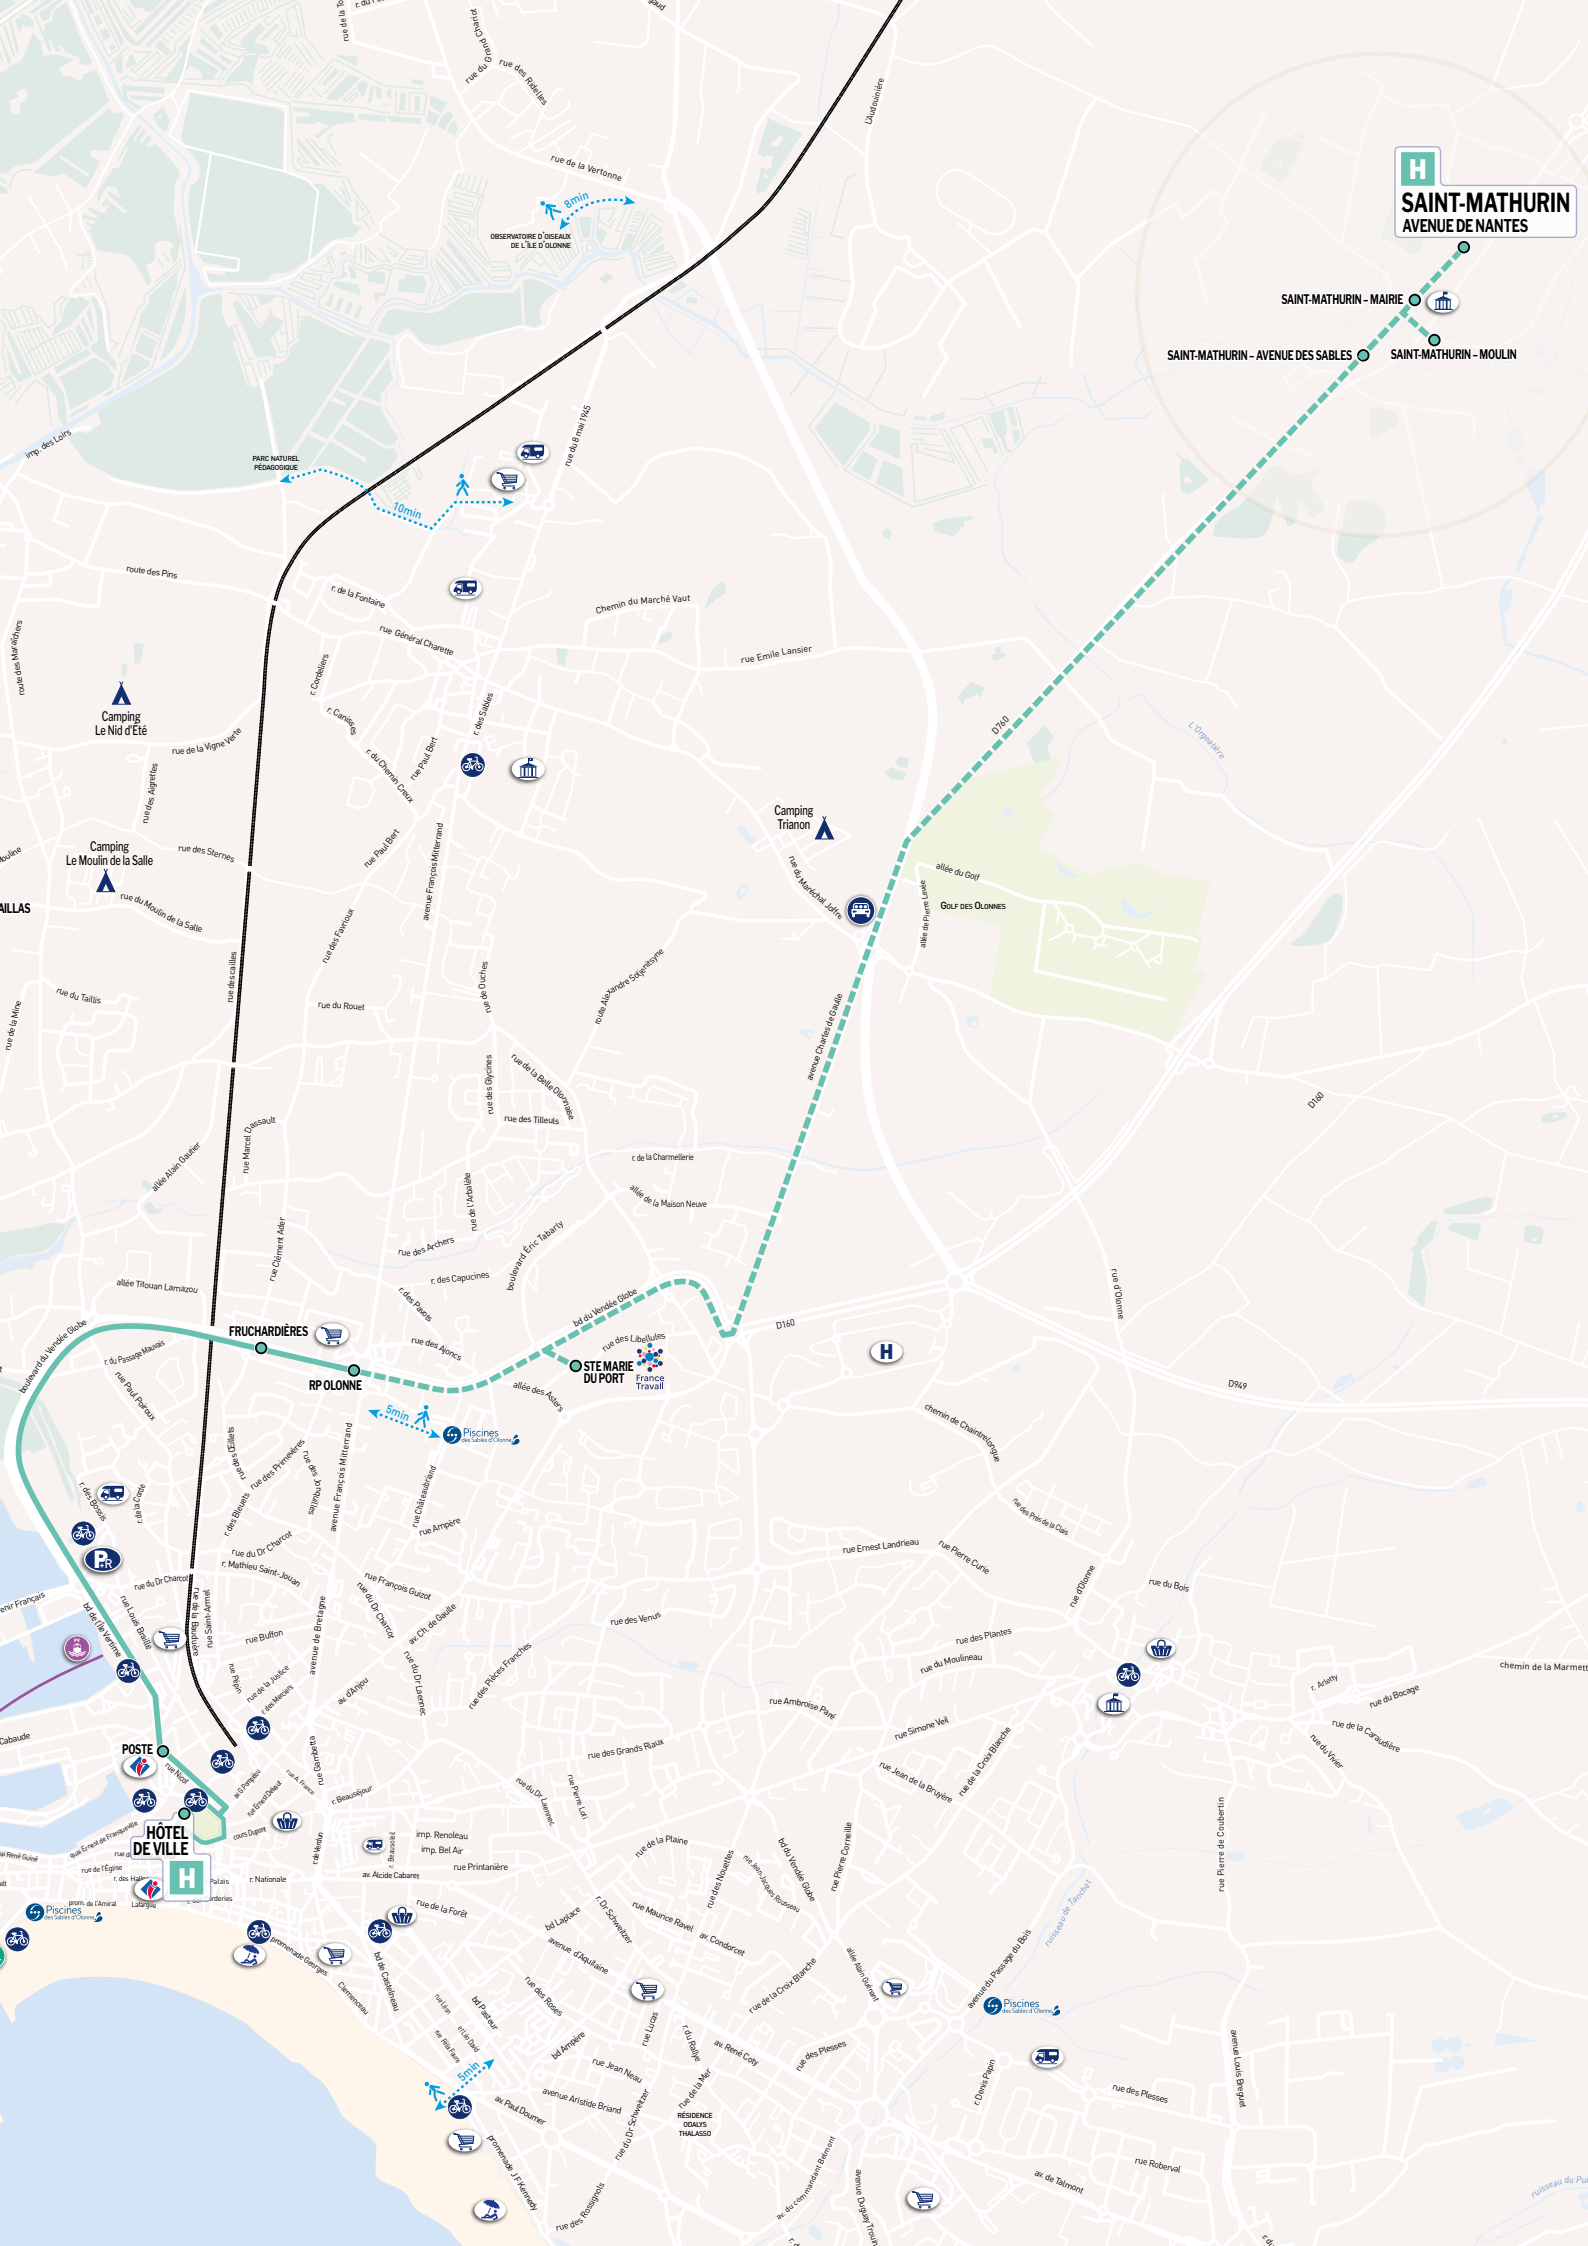

H SAINT-MATHURIN AVENUE DE NANTES

SAINT-MATHURIN - MAIRIE

SAINT-MATHURIN - AVENUE DES SABLES

SAINT-MATHURIN - MOULIN

FRUCHARDIÈRES

RP OLLONNE

STEMARIE DU PORT

POSTE
HÔTEL DE VILLE