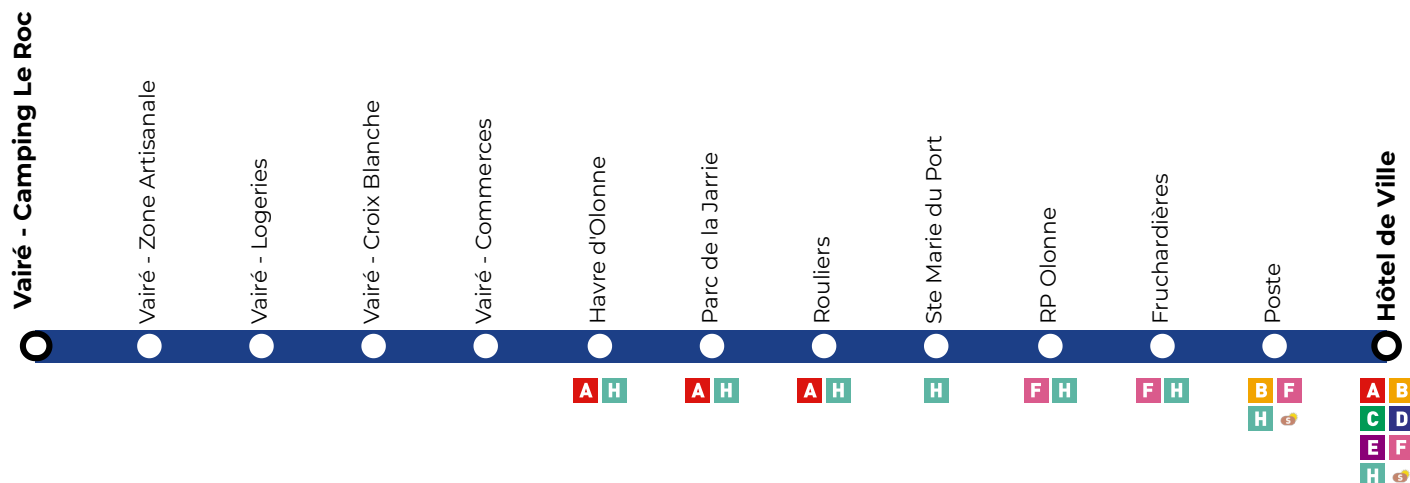

# **G** Direction Hôtel de Ville - Vairé

**Horaires valables du 04/07/2026 au 02/07/2027 inclus.**

## **Laissez-vous guider :**

Renseignez vos adresses de départ et d'arrivée  
sur l'appli Oléane Mobilités  
ou sur [oleane-mobilites.fr](http://oleane-mobilites.fr)

<b>Vairé - Camping Le Roc<sup>^</sup></b>	<b>08:30</b>	<b>13:00</b>
Vairé - Zone artisanale	08:31	13:01
Vairé - Logeries	08:33	13:03
Vairé - Croix Blanche	08:34	13:04
Vairé - Commerces	08:35	13:05
Havre d'Olonne	08:44	13:14
Parc de la Jarrie	08:47	13:17
Rouliers	08:48	13:18
RP Olonne	08:52	13:22
Fruchardières	08:53	13:23
Poste	08:58	13:28
<b>Hôtel de Ville</b>	<b>09:00</b>	<b>13:30</b>

\*Horaires spécifiques :

\_De descente uniquement et seulement si vous en faites la demande au conducteur

\_Le bus dessert Vairé puis Saint-Mathurin.

<sup>^</sup> Vairé - Camping Le Roc desservi uniquement du 04/07/2026 au 30/08/2026