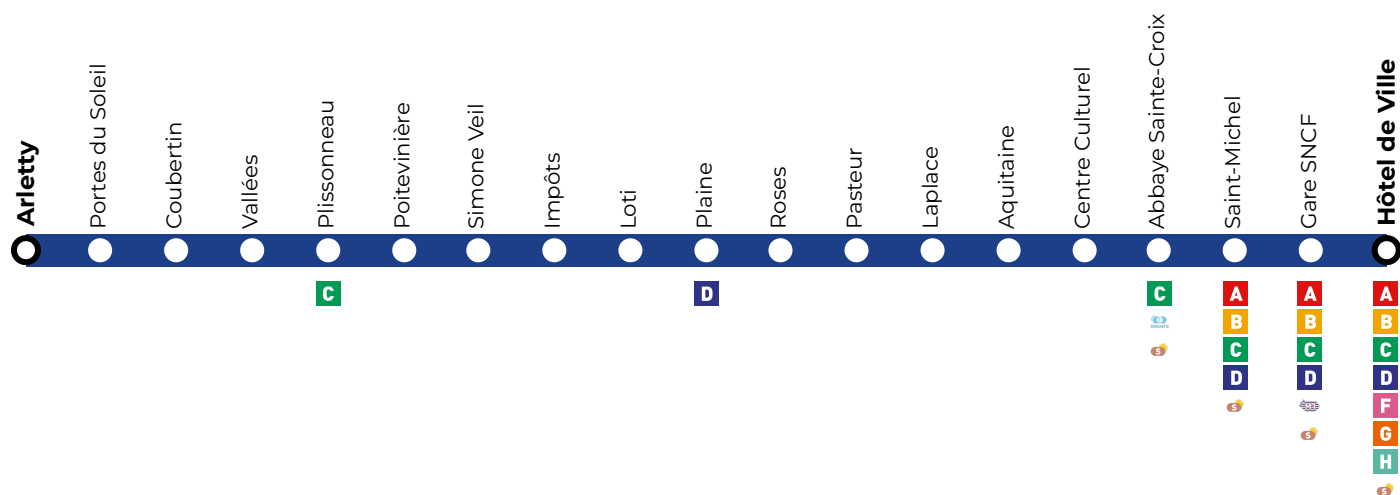

# **E** Direction Hôtel de Ville - Arletty

**Horaires valables du 04/07/2026 au 02/07/2027 inclus.**

## **Laissez-vous guider :**

Renseignez vos adresses de départ et d'arrivée  
sur l'appli Oléane Mobilités  
ou sur [oleane-mobilites.fr](http://oleane-mobilites.fr)