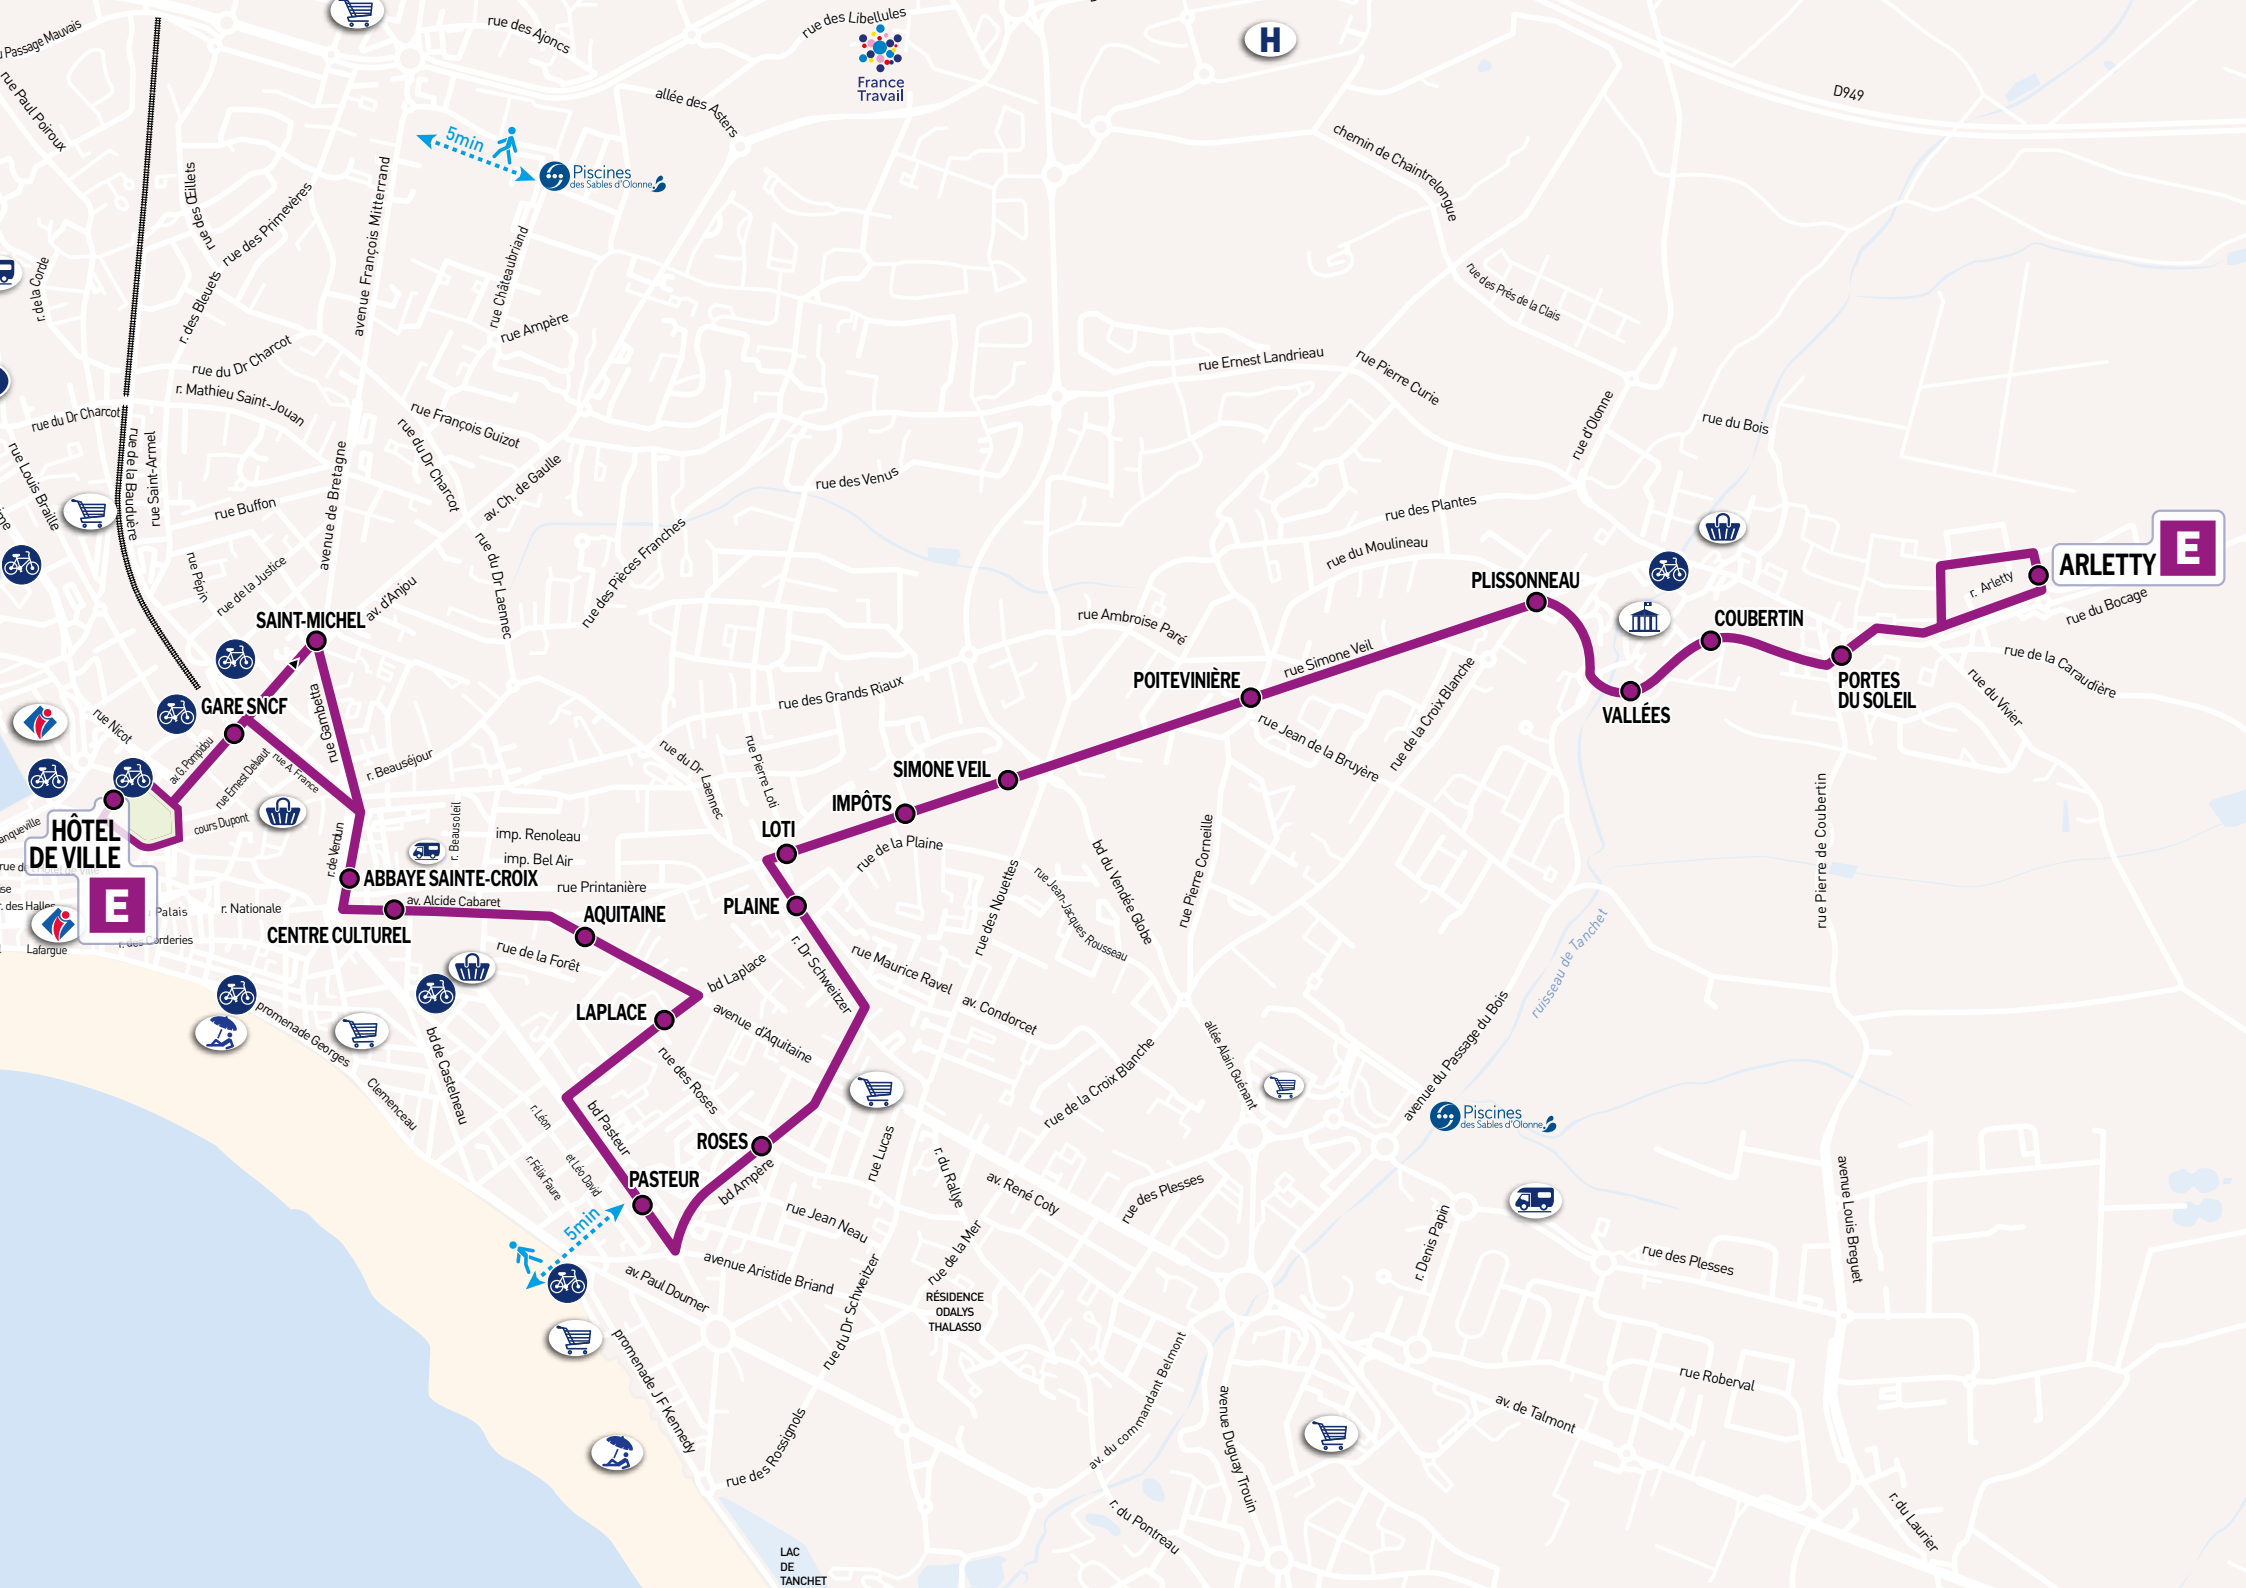

HÔTEL DE VILLE

SAINT-MICHEL

GARE SNCF

CENTRE CULTUREL

ABBAYE SAINTE-CROIX

AQUITAINE

LAPLACE

ROSES

PASTEUR

PLAINE

LOTI

IMPÔTS

SIMONE VEIL

POITEVINIÈRE

PLISSONNEAU

VALLÉES

COUBERTIN

PORTES DU SOLEIL

ARLETTY

5min

5min

LAC DE TANCHET

H

D949

RÉSIDENCE ODALYS THALASSO