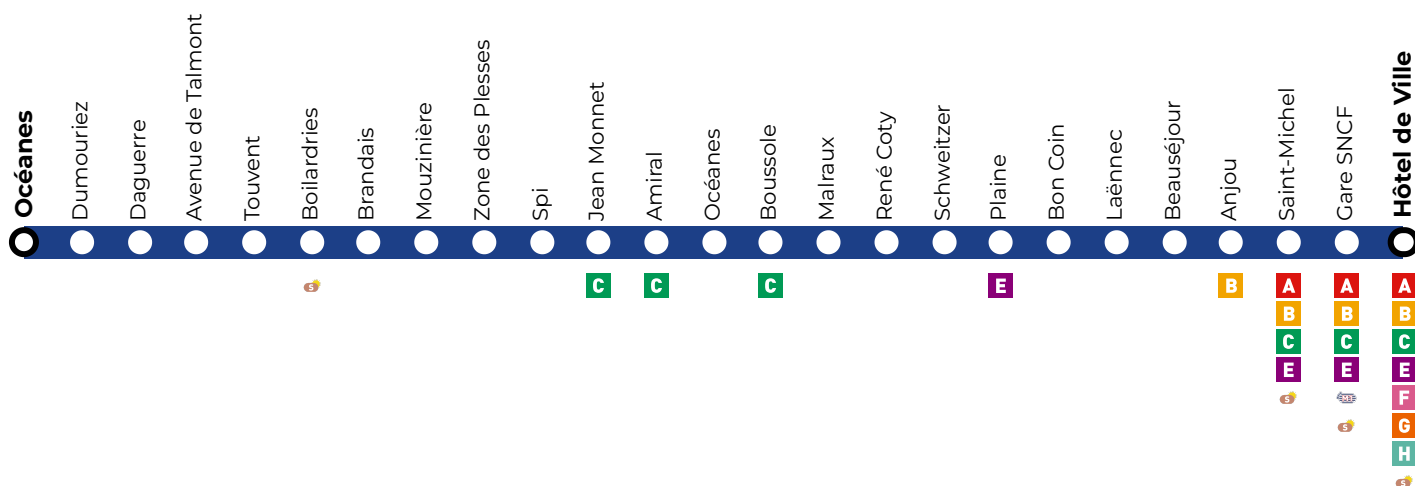

D Direction Hôtel de Ville - Océanes

Horaires valables du 04/07/2026 au 02/07/2027 inclus.

Horaires :

Du lundi au vendredi hors jours fériés + 14 juillet
 - pages 2 et 3
 15 août + Samedis hors jours fériés - pages 4 et 5
 Dimanches : en juillet, août - pages 6 et 7

Laissez-vous guider :

Renseignez vos adresses de départ et d'arrivée
 sur l'appli Oléane Mobilités
 ou sur oleane-mobilites.fr

Direction Hôtel de Ville

Du lundi au vendredi hors jours fériés + 14 juillet