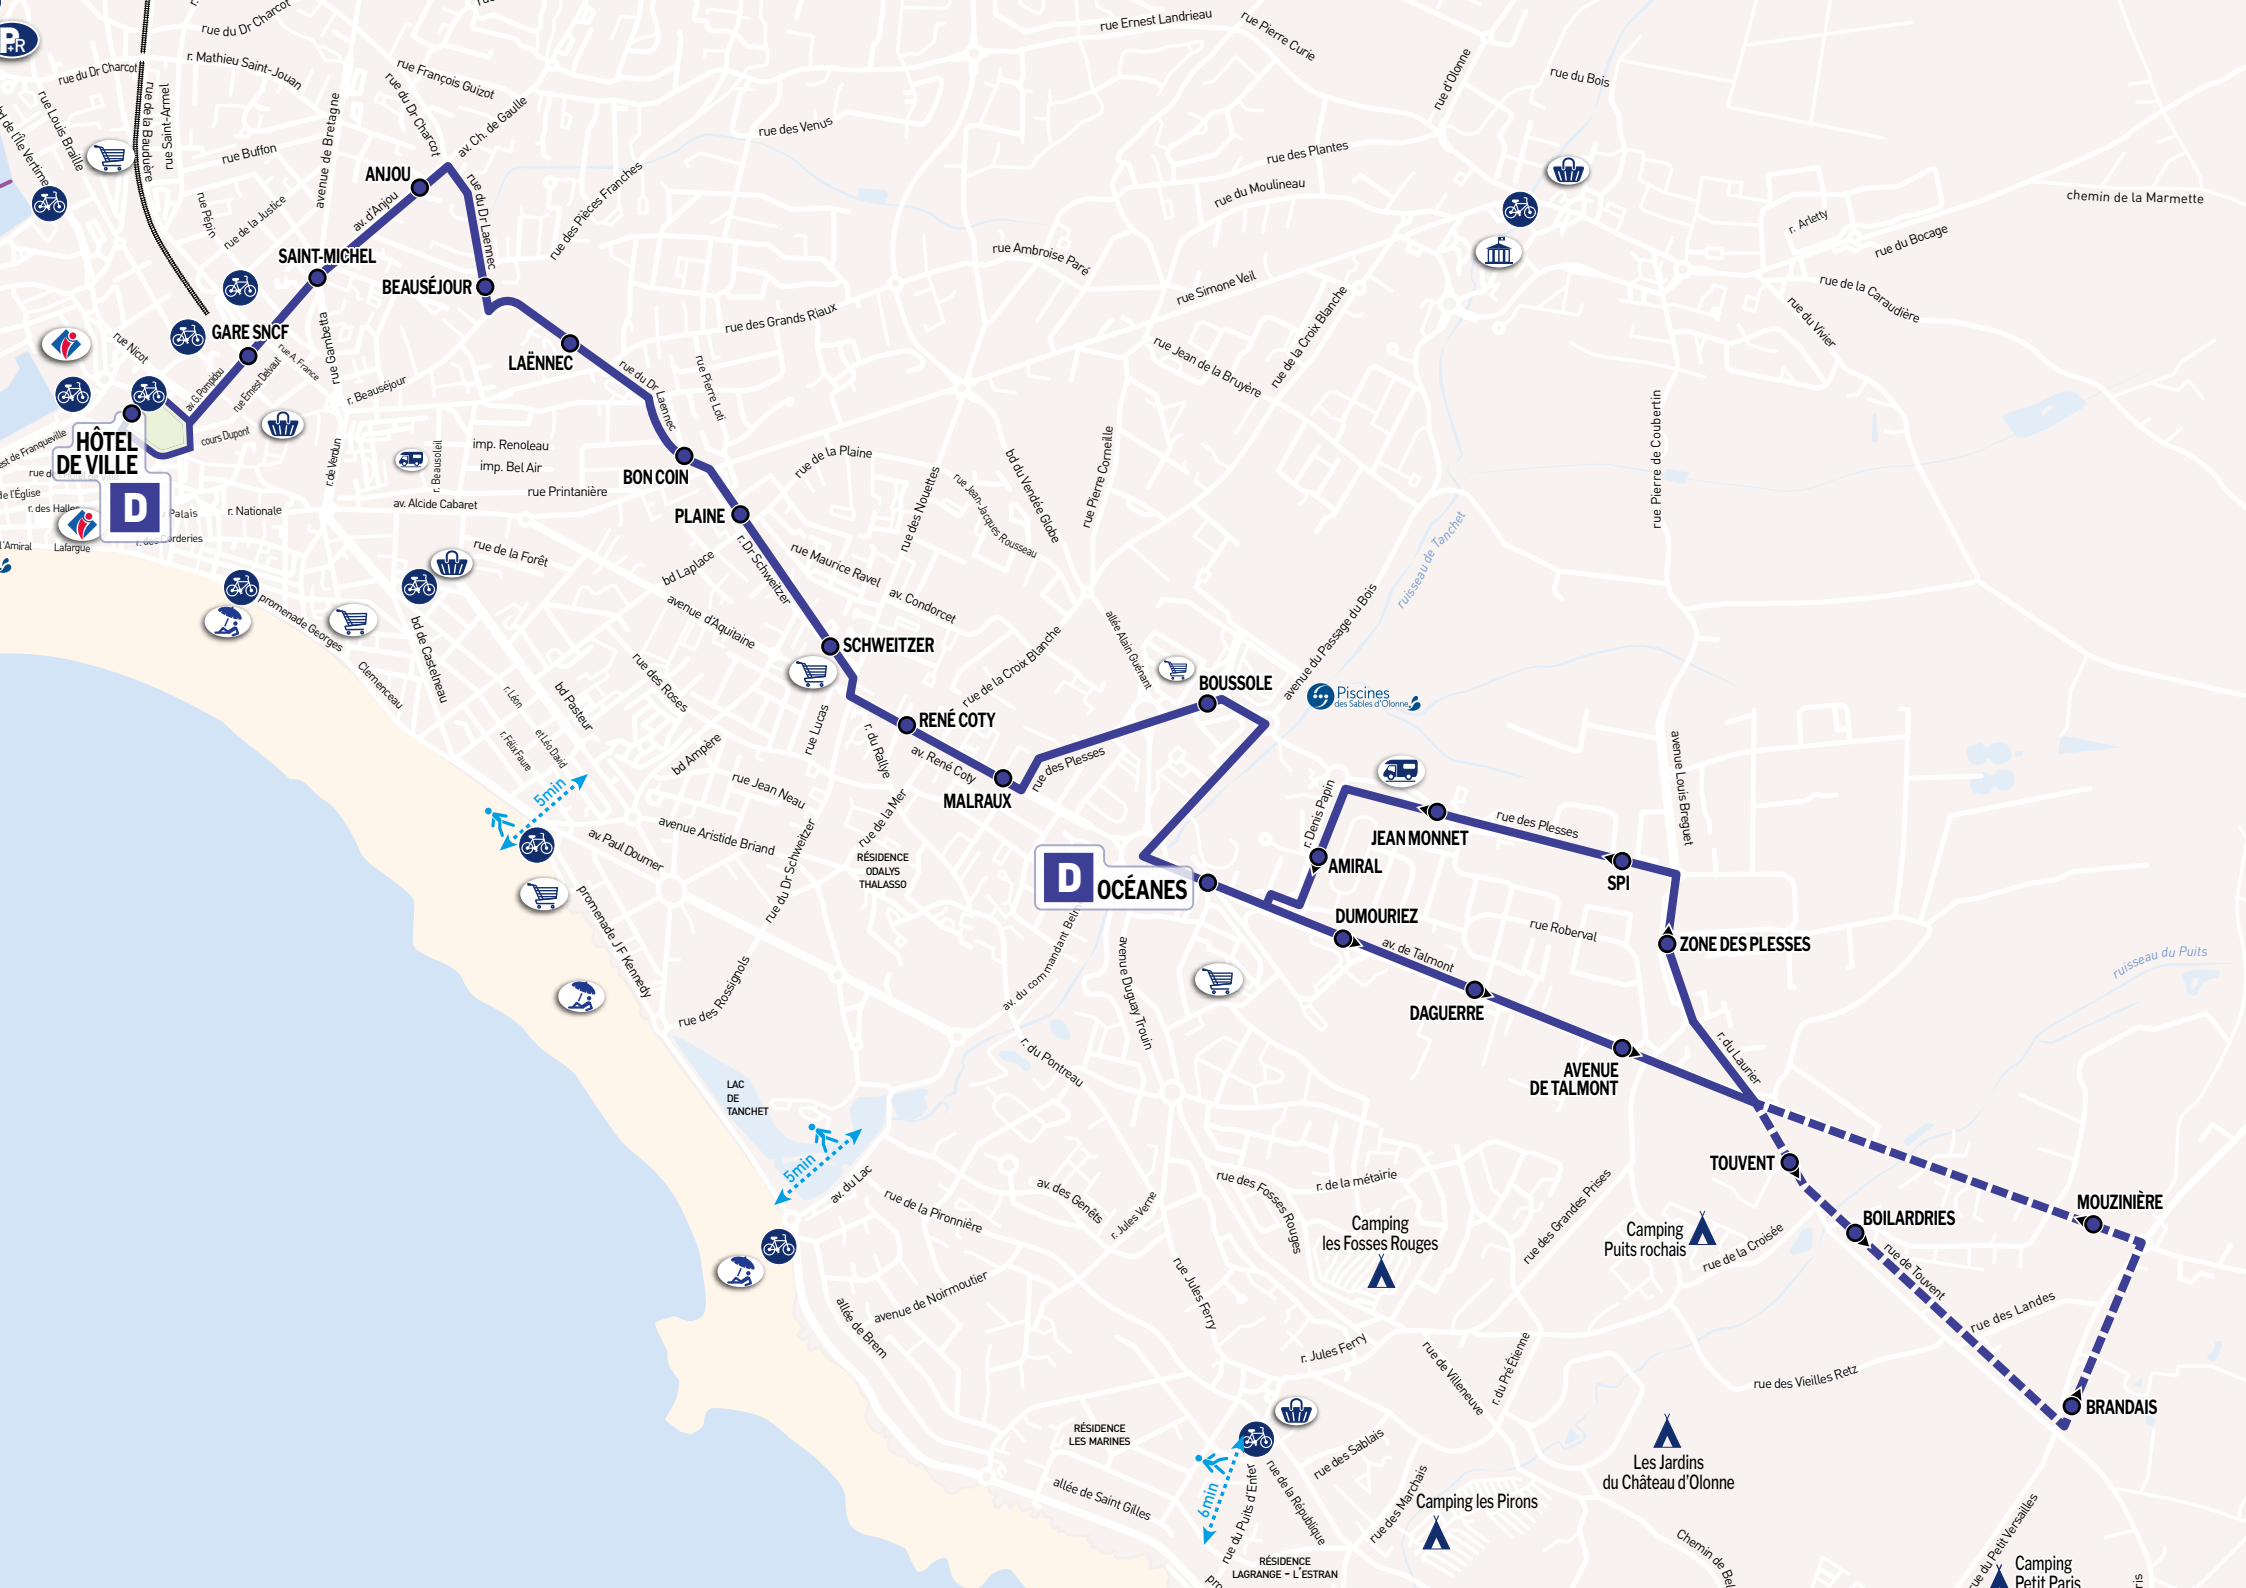

HÔTEL DE VILLE

D Océanes

ANJOU

SAINT-MICHEL

BEAUSÉJOUR

LAËNNEC

BONCOIN

PLAINE

SCHWEITZER

RENÉ COTY

MALRAUX

BOUSSOLE

JEAN MONNET

AMIRAL

DUMOURIEZ

DAGUERRE

AVENUE DE TALMONT

ZONE DES PLESSES

SPI

TOUVENT

BOILDARDRIES

MOUZINIÈRE

BRANDAIS

LAC DE TANCHET

Camping les Fosses Rouges

Camping Puits rochais

Les Jardins du Château d'Olonne

Camping les Pirons

Camping Petit Paris

5min

5min

6min