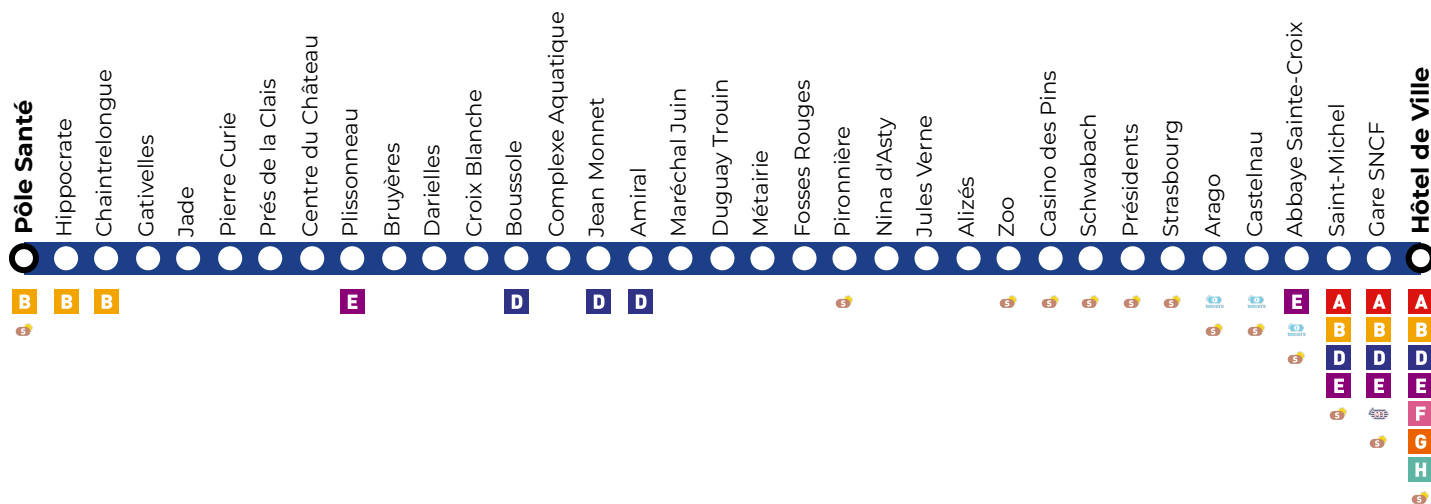

C Direction Hôtel de Ville - Pôle Santé

Horaires valables du 04/07/2026 au 02/07/2027 inclus.

Horaires :

Du lundi au vendredi hors jours fériés + 14 juillet
 - pages 2 et 3
 15 août + Samedis hors jours fériés - pages 4 et 5
 Dimanches : en juillet, août - pages 6 et 7

Laissez-vous guider :

Renseignez vos adresses de départ et d'arrivée
 sur l'appli Oléane Mobilités
 ou sur oleane-mobilites.fr

Direction Hôtel de Ville

Du lundi au vendredi hors jours fériés + 14 juillet