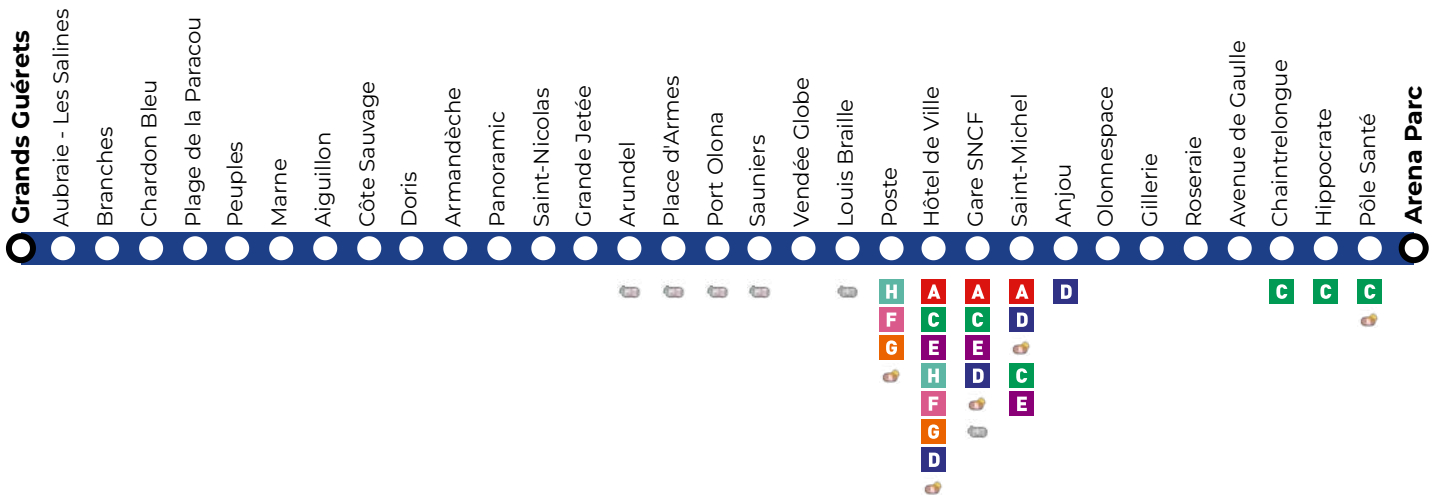

B Direction Pôle Santé / Arena Parc - Grands Guérets

Horaires valables du 04/07/2026 au 02/07/2027 inclus.

Horaires :

Du lundi au vendredi hors jours fériés + 14 juillet
- pages 2 et 3
15 août + Samedis hors jours fériés - pages 4 et 5
Dimanches : en juillet, août - pages 6 et 7

Laissez-vous guider :

Renseignez vos adresses de départ et d'arrivée
sur l'appli Oléane Mobilités
ou sur oleane-mobilites.fr

Direction Pôle Santé / Arena Parc

Du lundi au vendredi hors jours fériés + 14 juillet