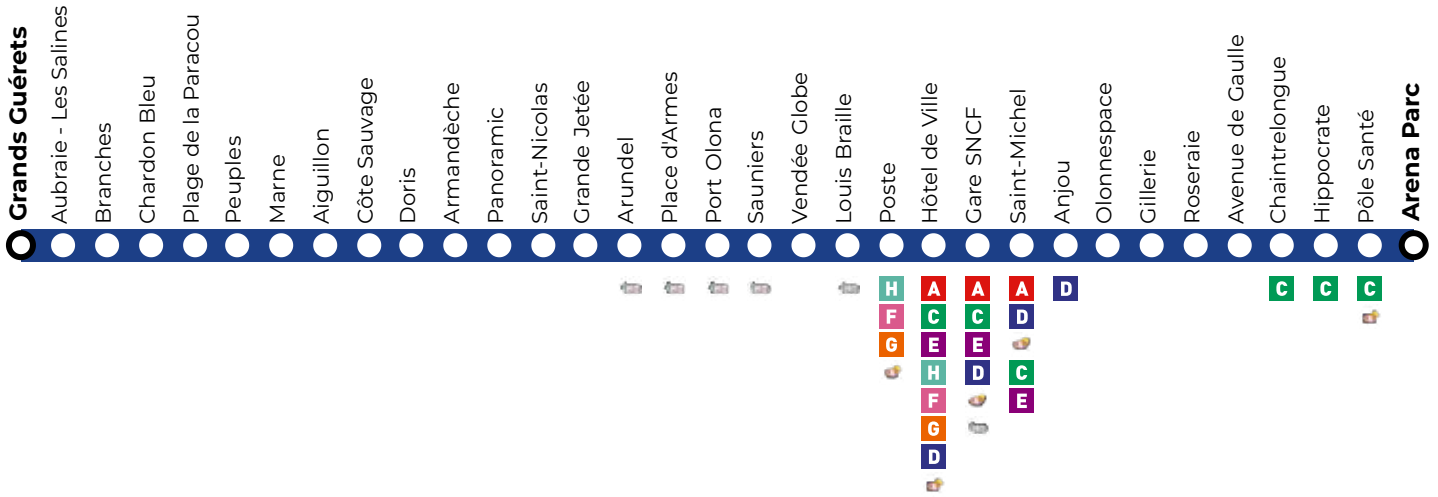

B Direction Pôle Santé / Arena Parc - Grands Guérets

Horaires exceptionnels dimanche 05/07/2026

Laissez-vous guider :
Renseignez vos adresses de départ et d'arrivée sur l'appli Oléane
Mobilités ou sur oleane-mobilites.fr