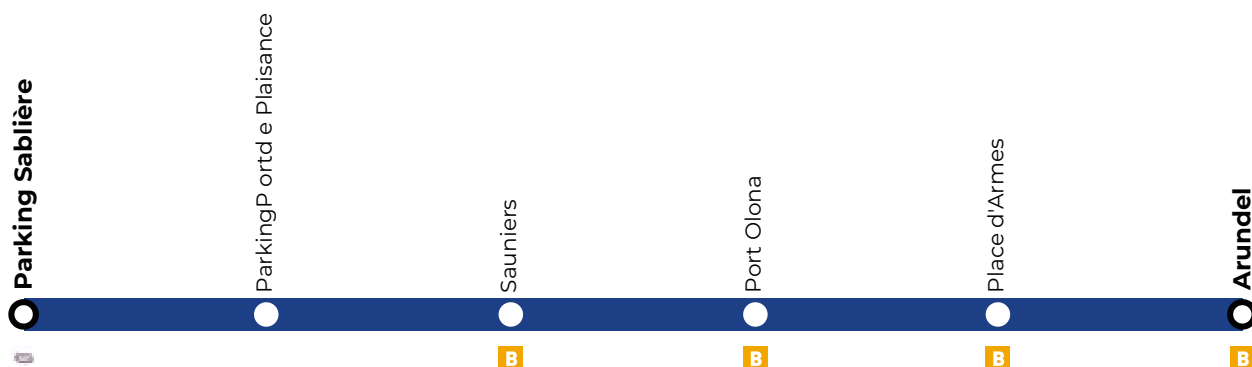

Parkings relais gratuits Port de plaisance et Sablière, quais de la Chaume

Horaires exceptionnels tous les mercredis du 08 juillet au 26 août inclus
(Mercredis de La Chaume)

Laissez-vous guider :

Renseignez vos adresses de départ et d'arrivée
sur l'appli Oléane Mobilités
ou sur oleane-mobilites.fr

Les mercredis du 08/07 au 26/08/2026 : de 09h30 à 00h00, toutes les 15 minutes

▼ Parking Sablière	09:30	09:45	10:00	10:15	10:30	10:45	11:00	11:15	11:30	11:45	12:00	12:15	12:30	12:45	13:00	13:15	13:30	13:45	14:00	14:15
Sauniers	09:32	09:47	10:02	10:17	10:32	10:47	11:02	11:17	11:32	11:47	12:02	12:17	12:32	12:47	13:02	13:17	13:32	13:47	14:02	14:17
Port Olona	09:34	09:49	10:04	10:19	10:34	10:49	11:04	11:19	11:34	11:49	12:04	12:19	12:34	12:49	13:04	13:19	13:34	13:49	14:04	14:19
Place d'Armes	09:35	09:50	10:05	10:20	10:35	10:50	11:05	11:20	11:35	11:50	12:05	12:20	12:35	12:50	13:05	13:20	13:35	13:50	14:05	14:20
Arundel	09:37	09:52	10:07	10:22	10:37	10:52	11:07	11:22	11:37	11:52	12:07	12:22	12:37	12:52	13:07	13:22	13:37	13:52	14:07	14:22