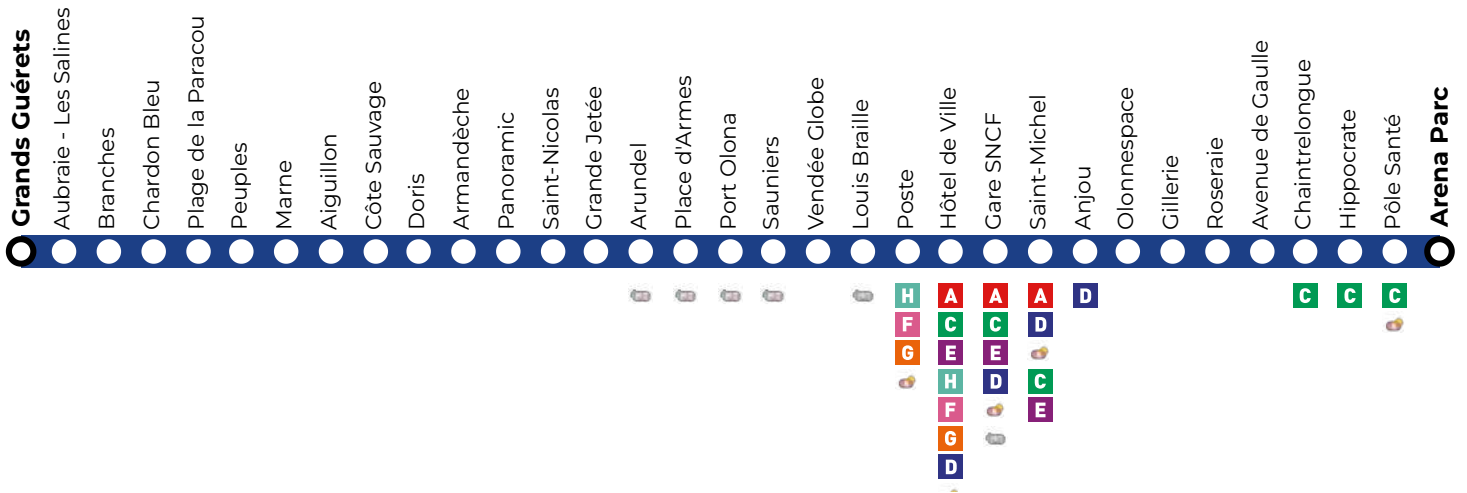

B Direction Pôle Santé / Arena Parc - Grands Guérets

Horaires exceptionnels mardi 14 juillet 2026
(Feu d'artifice)

Direction Pôle Santé / Arena Parc

Horaires exceptionnels mardi 14 juillet 2026 (Feu d'artifice)