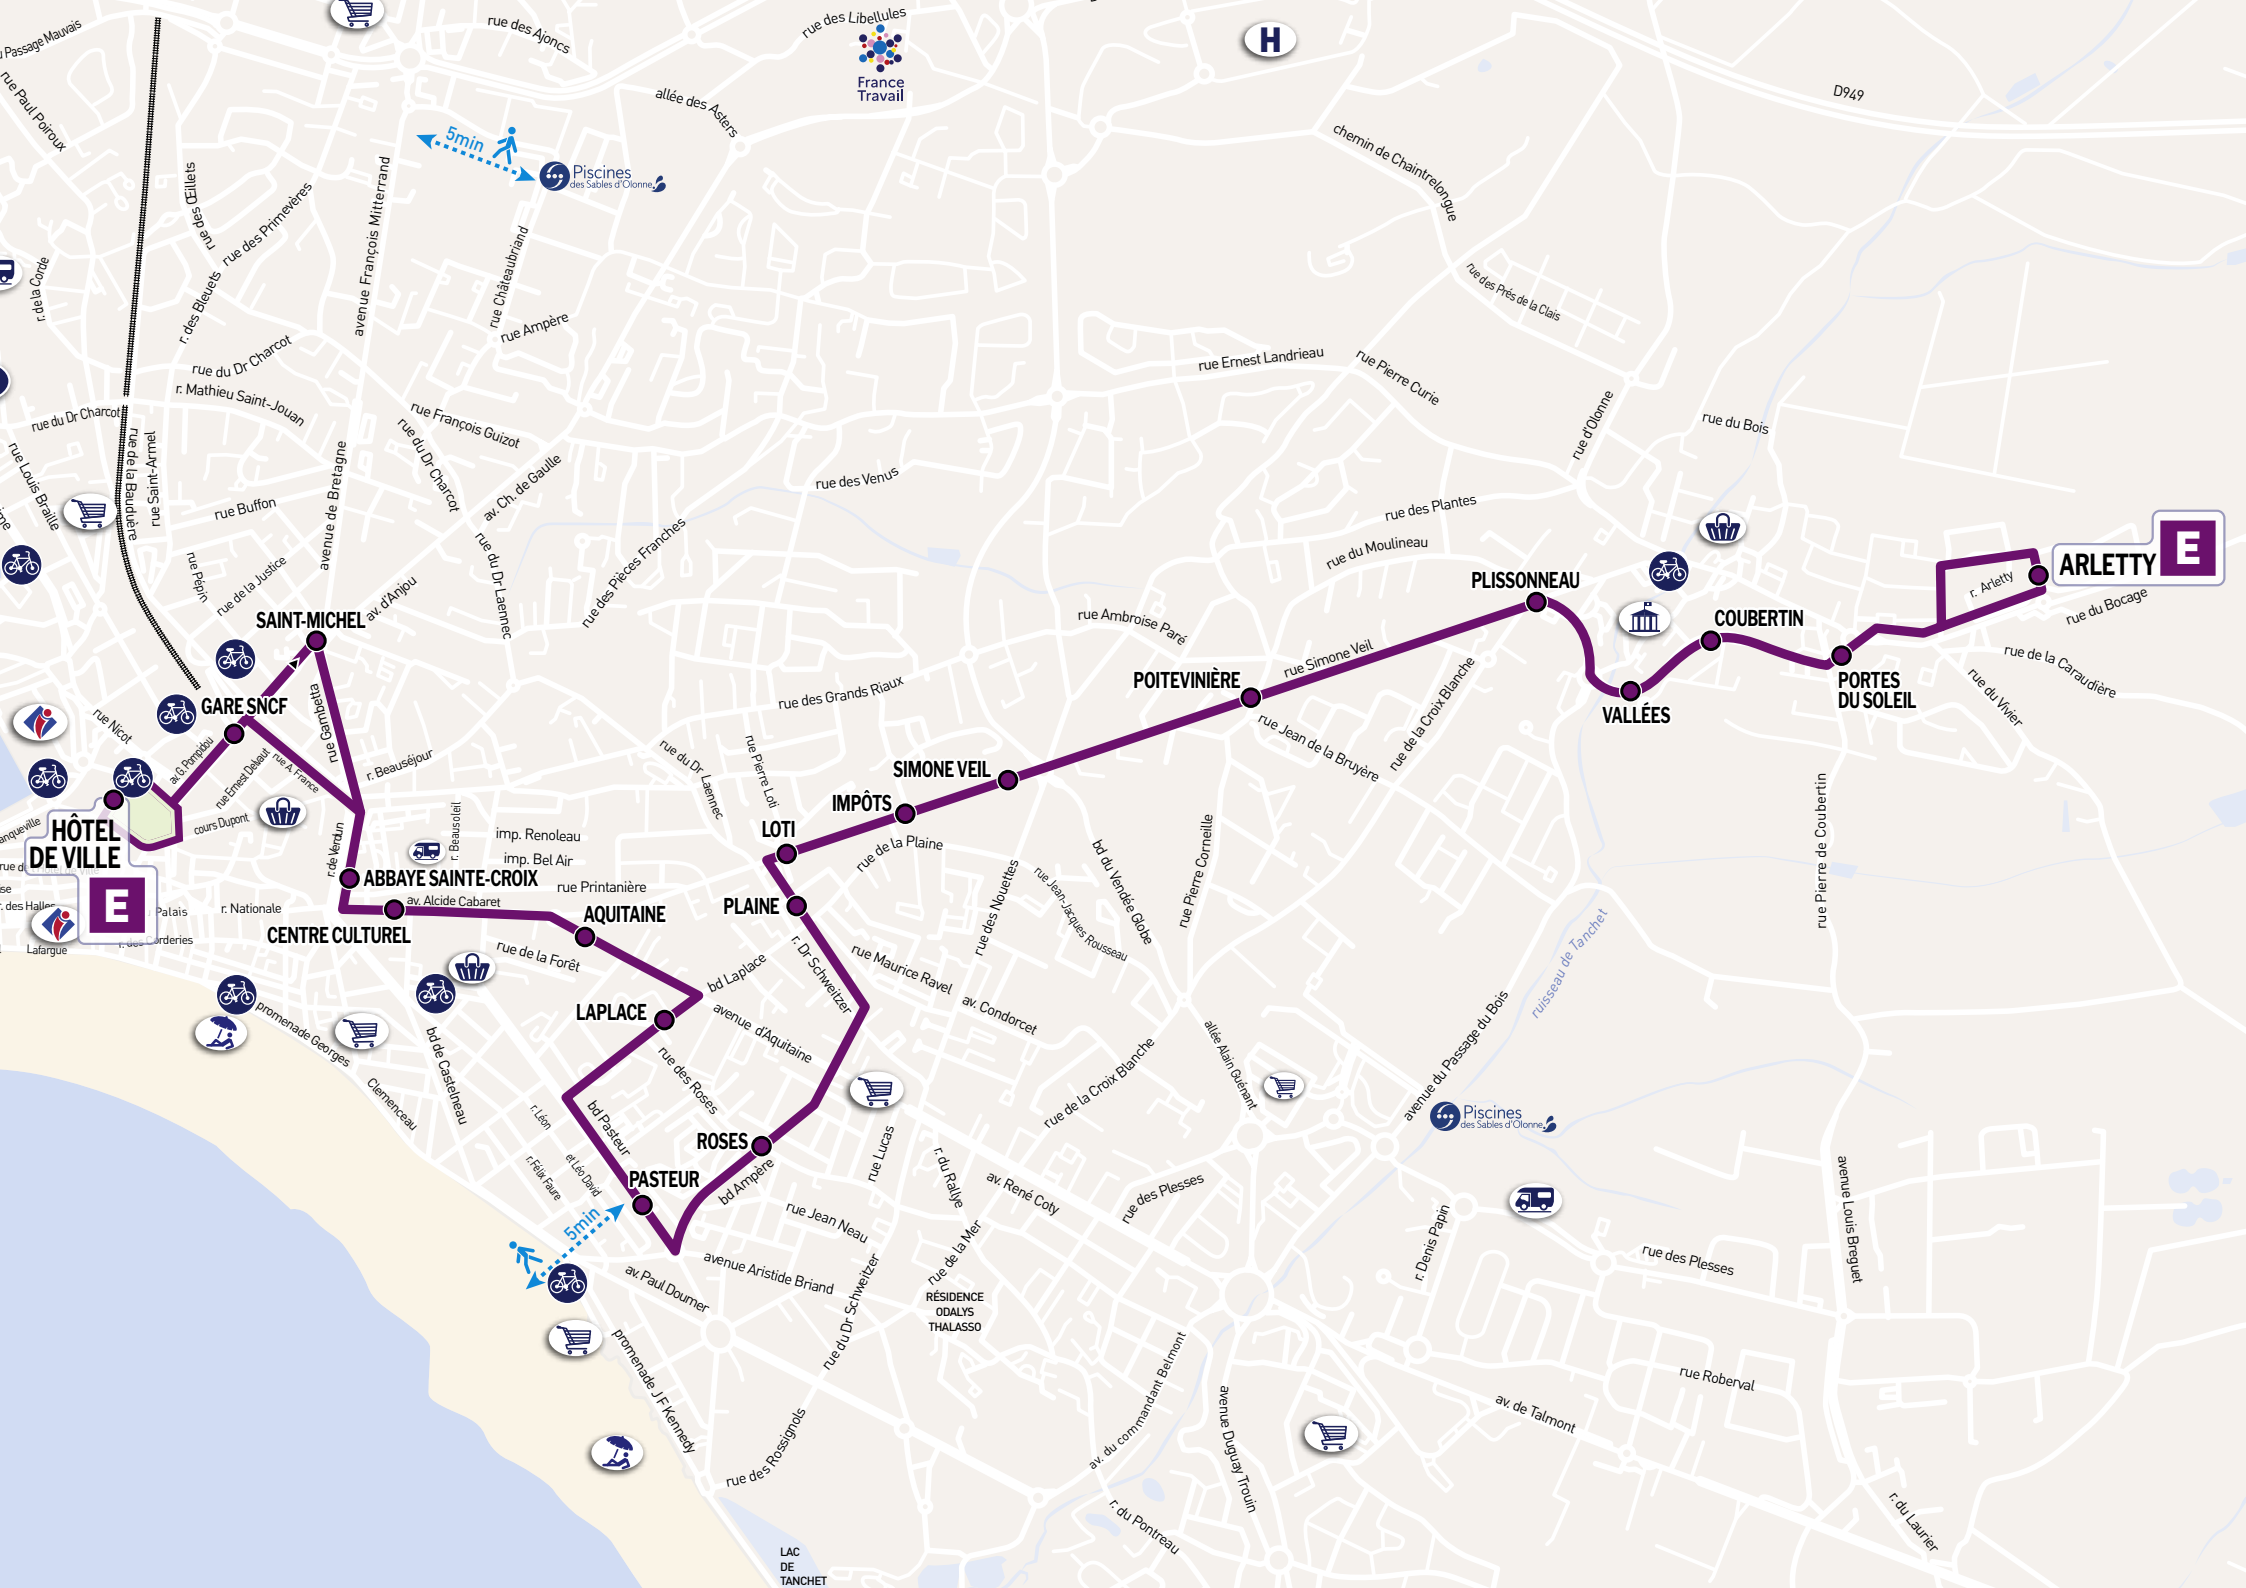

HÔTEL DE VILLE

SAINT-MICHEL

GARE SNCF

CENTRE CULTUREL

ABBAYE SAINTE-CROIX

AQUITAINE

LAPLACE

ROSES

PASTEUR

PLAINE

LOTI

IMPÔTS

SIMONE VEIL

POITEVINIERE

PLISSONNEAU

VALLÉES

COUBERTIN

PORTES DU SOLEIL

ARLETTY

5min

5min

LAC DE TANCHET

H

D949

France Travail

Piscines des Sables d'Olonne

Piscines des Sables d'Olonne

RÉSIDENCE ODALYS THALASSO