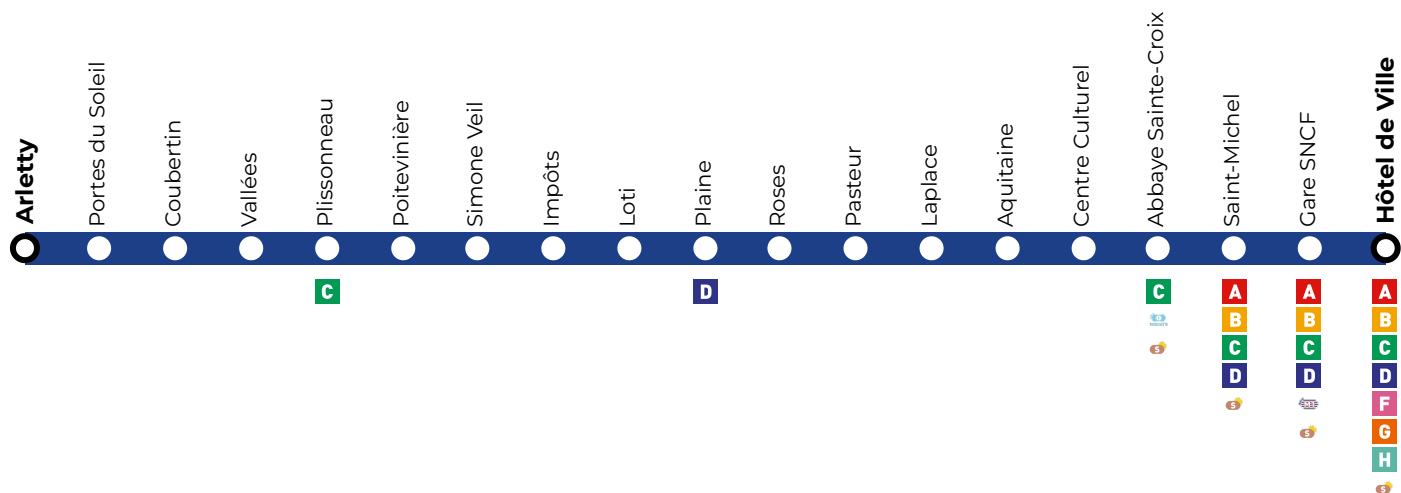

# **E** Direction Hôtel de Ville - Arletty

Horaires exceptionnels à compter du 07/07/2026 en raison de la canicule