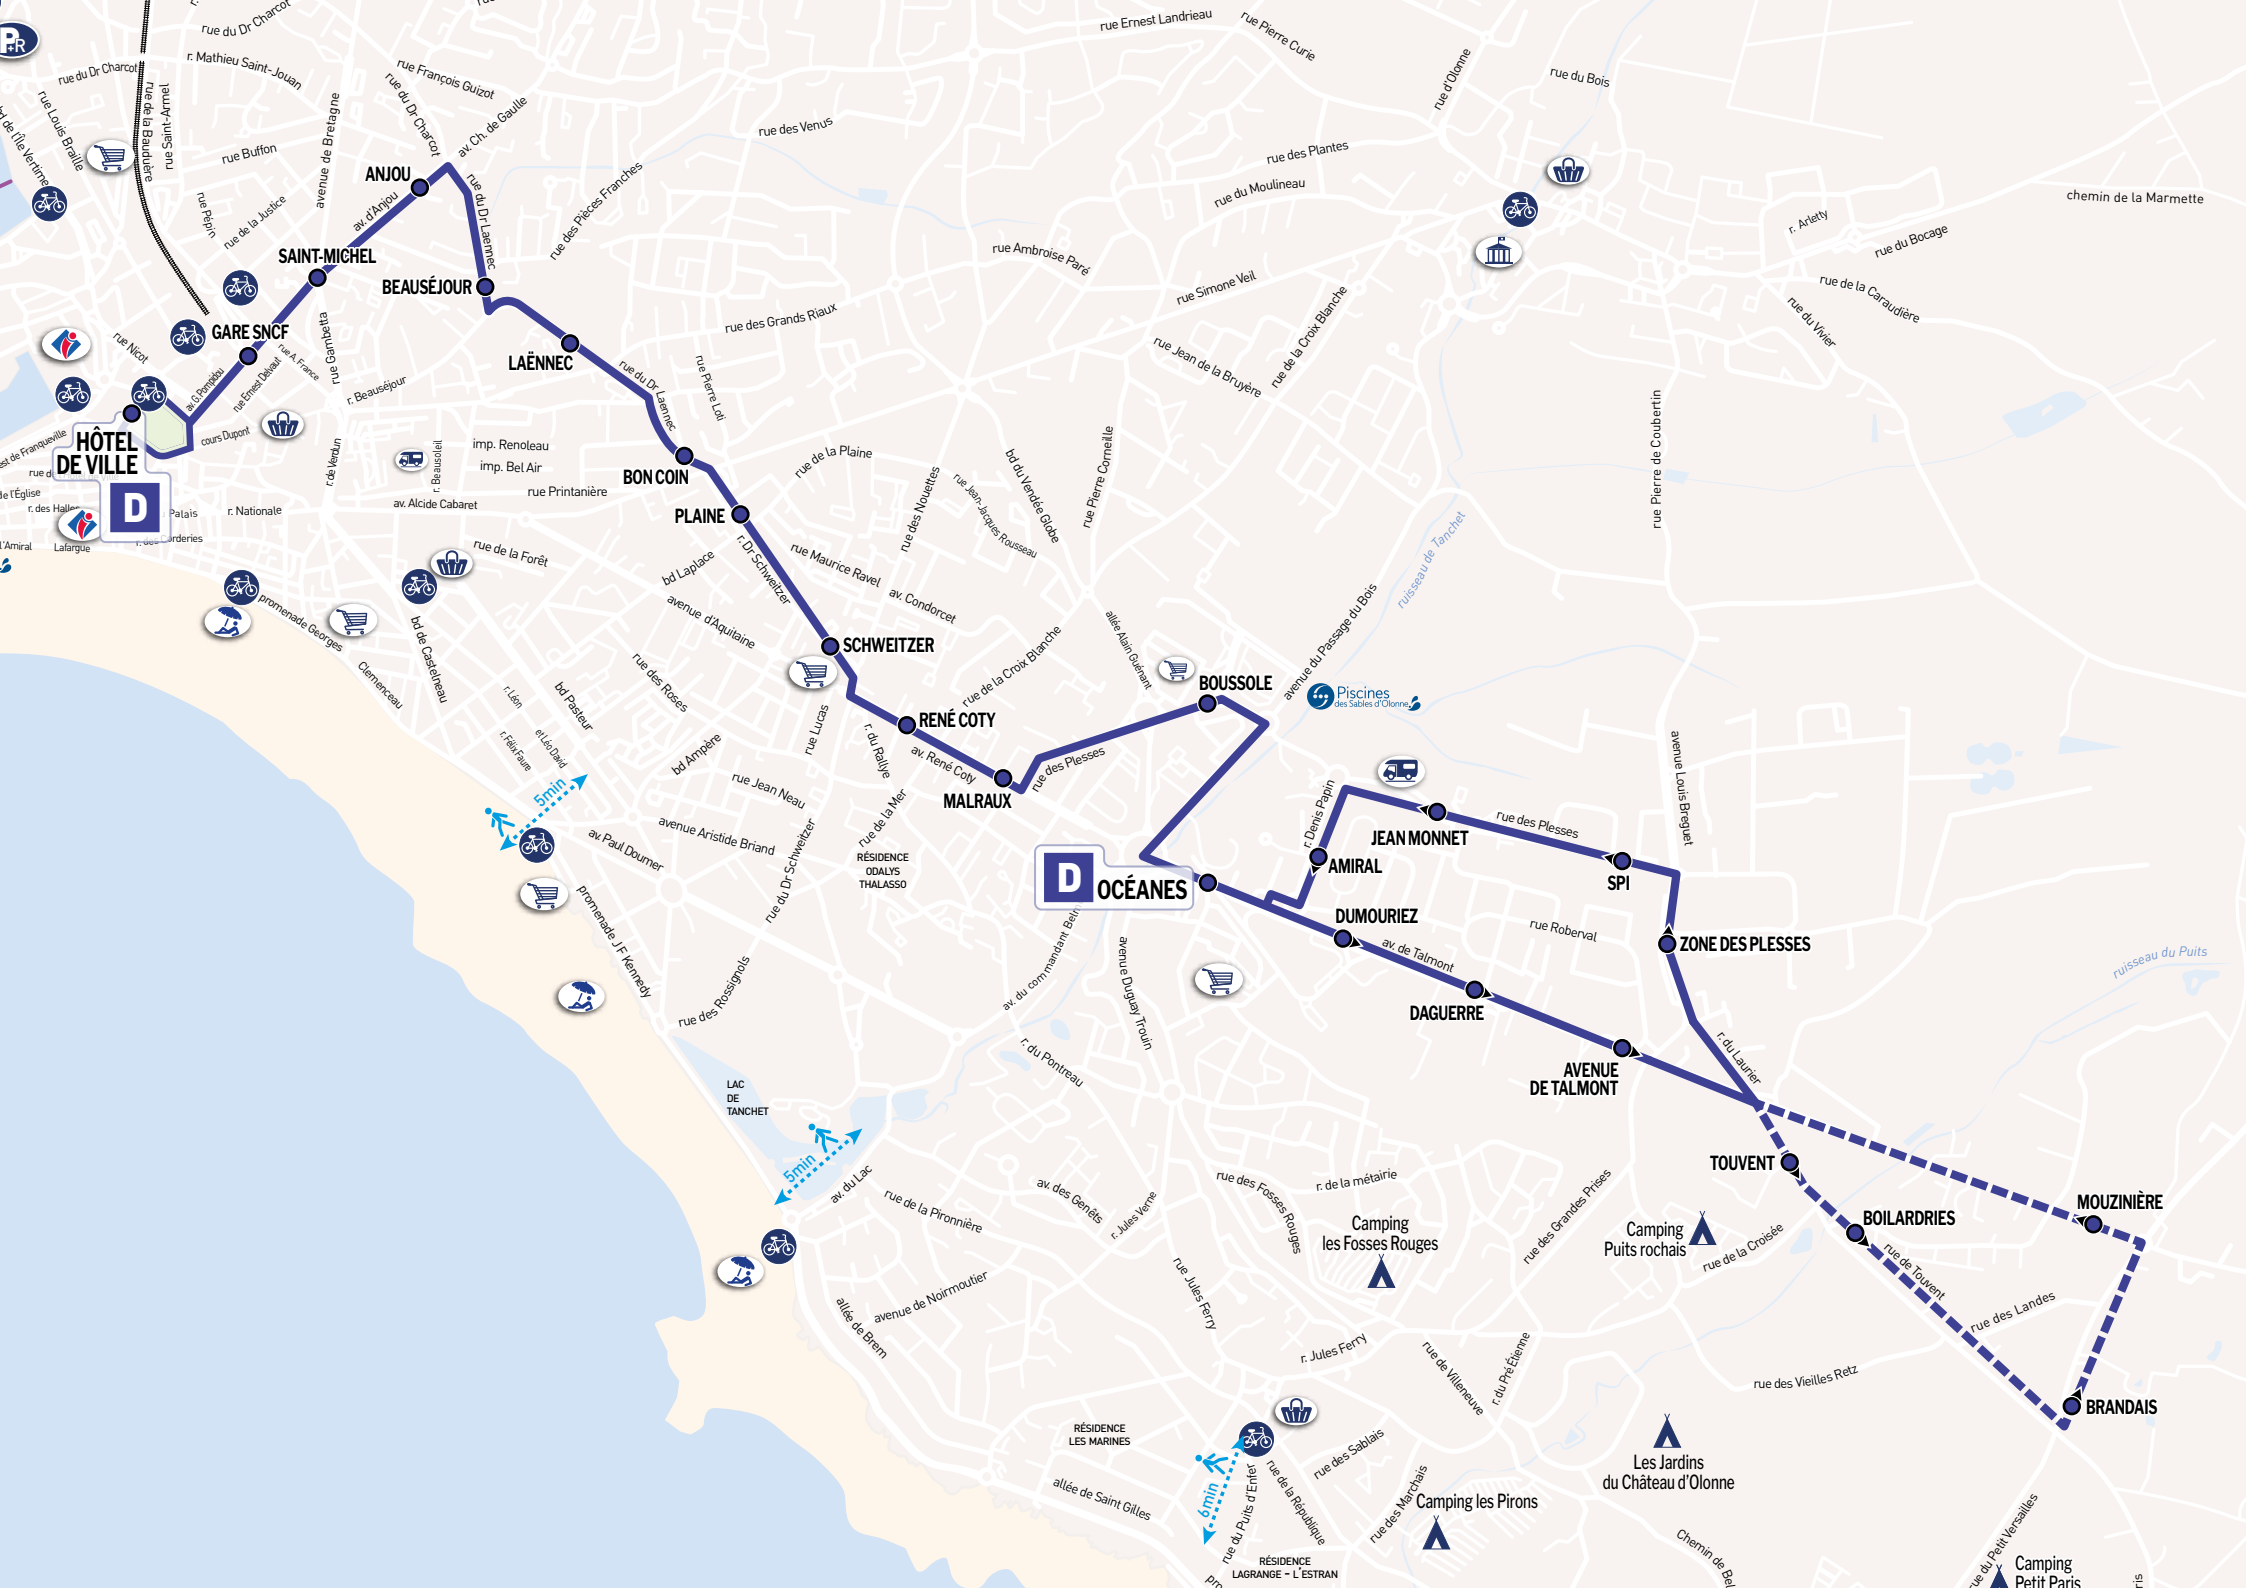

HÔTEL DE VILLE

OCÉANES

ANJOU
SAINT-MICHEL
BEAUSÉJOUR

LAËNNEC
BONCOIN
PLAINE

SCHWEITZER
RENÉ COTY
MALRAUX

BOUSSOLLE

AMIRAL
JEAN MONNET
DUMOURIEZ
DAGUERRE
AVENUE DE TALMONT

ZONE DES PLESSES

TOUVENT

BOILARDRIES

MOUZINIÈRE

BRANDAIS

5min

5min

6min

rue du Dr Charcot
rue de la Raoulrière
rue Saint-Arme
rue de la Justice
rue de la République
rue de la Liberté
rue de la Marmette

rue Nicot
cours Dupont
r. Nationale
r. de la République
r. de la Liberté
r. de la Marmette

promenade Georges Clemenceau
bd de Cabotreau
r. de la Forêt
r. de la République
r. de la Liberté
r. de la Marmette

promenade J.F. Kennedy
rue des Rosignols
rue de la Forêt
r. de la République
r. de la Liberté
r. de la Marmette

allée de Briem
avenue de Noirmoutier
rue de la Pironnière
r. de la République
r. de la Liberté
r. de la Marmette

allée de Saint Gilles
rue de la République
rue de la Liberté
r. de la Marmette

av. d'Anjou
rue François Guizot
rue du Dr Charcot
av. Ch. de Gaulle
rue des Plesses Franches
rue des Grands Riaux

imp. Renoleau
imp. Bel Air
rue Printanière
rue de la Forêt
r. de la République
r. de la Liberté
r. de la Marmette

bd Laplace
r. D. Schweitzer
rue Maurice Ravel
av. Condorcet
rue de la Croix Blanche
rue de la République
r. de la Liberté
r. de la Marmette

av. Paul Doumer
avenue Aristide Briand
rue Jean Neau
r. de la République
r. de la Liberté
r. de la Marmette

av. des Gentaës
r. Jules Verne
rue Jules Ferry
rue de la République
r. de la Liberté
r. de la Marmette

allée de Saint Gilles
rue de la République
rue de la Liberté
r. de la Marmette

rue des Venus
rue Ambroise Paré
rue des Plantes
rue du Moulineau
rue Simone Veil
rue Jean de la Bruyère
rue de la Croix Blanche

rue de la Plaine
rue des Moquettes
rue Jean-Jacques Rousseau
bd du Vendôme Globe
rue Pierre Corneille
rue de la République
r. de la Liberté
r. de la Marmette

allée Alain Gleizant
rue de la Croix Blanche
rue de la République
r. de la Liberté
r. de la Marmette

avenue du Duguay Trouin
r. du Pontreau
r. de la République
r. de la Liberté
r. de la Marmette

rue Jules Ferry
rue de la République
r. de la Liberté
r. de la Marmette

allée de Saint Gilles
rue de la République
rue de la Liberté
r. de la Marmette

rue Ernest Landrieau
rue Pierre Curie
rue d'Olonne
rue du Bois
rue des Plantes
rue du Moulineau
rue Simone Veil
rue Jean de la Bruyère
rue de la Croix Blanche

rue de la Plaine
rue des Moquettes
rue Jean-Jacques Rousseau
bd du Vendôme Globe
rue Pierre Corneille
rue de la République
r. de la Liberté
r. de la Marmette

allée Alain Gleizant
rue de la Croix Blanche
rue de la République
r. de la Liberté
r. de la Marmette

avenue du Duguay Trouin
r. du Pontreau
r. de la République
r. de la Liberté
r. de la Marmette

rue Jules Ferry
rue de la République
r. de la Liberté
r. de la Marmette

allée de Saint Gilles
rue de la République
rue de la Liberté
r. de la Marmette

rue Ernest Landrieau
rue Pierre Curie
rue d'Olonne
rue du Bois
rue des Plantes
rue du Moulineau
rue Simone Veil
rue Jean de la Bruyère
rue de la Croix Blanche