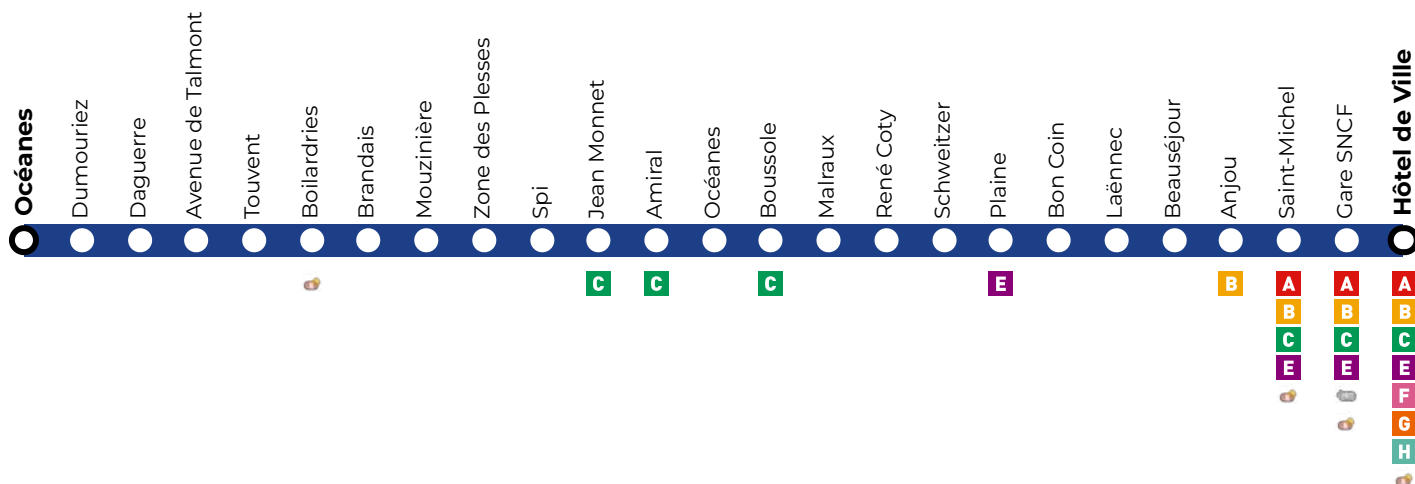

# D Direction Hôtel de Ville - Océanes

Horaires exceptionnels à compter du 07/07/2016 en raison de la canicule