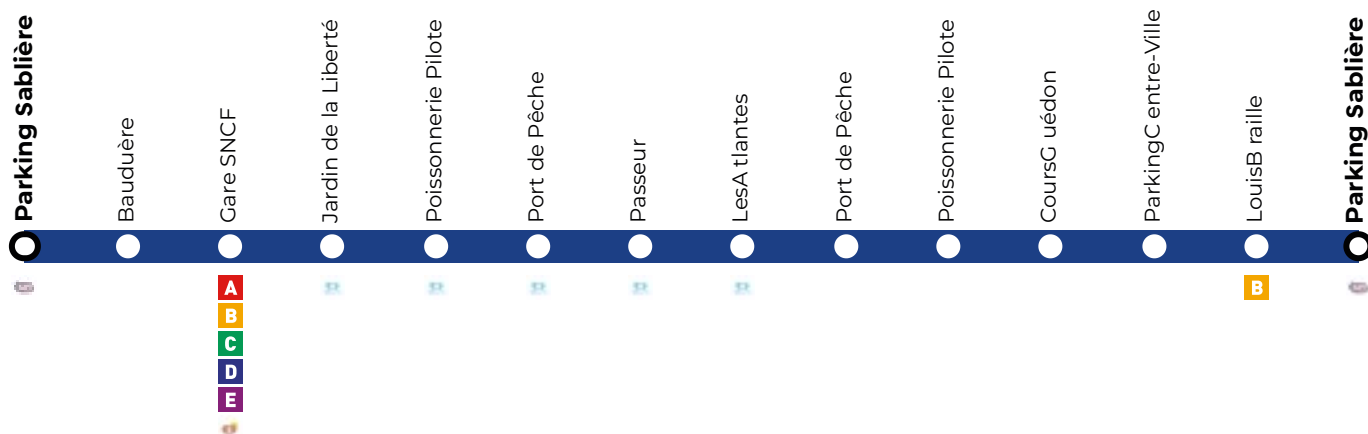

# Boucle Parking-relais gratuit Sablière Centre-ville, Plage

Horaires exceptionnels mardi 14 juillet 2026  
(Feu d'artifice)

## Laissez-vous guider :

Renseignez vos adresses de départ et d'arrivée  
sur l'appli Oléane Mobilités  
ou sur [oleane-mobilites.fr](http://oleane-mobilites.fr)

# Boucle Parking-relais gratuit Sablière Centre-ville, Plage

<b>Parking Sablière</b>	<b>18:30</b>	<b>18:45</b>	<b>19:00</b>	<b>19:15</b>	<b>19:30</b>	<b>19:45</b>	<b>20:00</b>	<b>20:15</b>	<b>20:30</b>	<b>21:00</b>	<b>21:30</b>	<b>22:00</b>	<b>22:30</b>	<b>23:00</b>	<b>23:30</b>	<b>00:00</b>
Bauduère	18:32	18:47	19:02	19:17	19:32	19:47	20:02	20:17	20:32	21:02	21:32	22:02	22:32	23:02	23:32	00:02
Gare SNCF	18:34	18:49	19:04	19:19	19:34	19:49	20:04	20:19	20:34	21:04	21:34	22:04	22:34	23:04	23:34	00:04
Jardin de la Liberté	18:36	18:51	19:06	19:21	19:36	19:51	20:06	20:21	20:36	21:06	21:36	22:06	22:36	23:06	23:36	00:06
Poissonnerie Pilote	18:38	18:53	19:08													
Port de Pêche	18:39	18:54	19:09													
Passeur	18:41	18:56	19:11													
Les Atlantes	18:43	18:58	19:13													
Port de Pêche	18:46	19:01	19:16													
Poissonnerie Pilote	18:47	19:02	19:17													
Cours Guédon	18:49	19:04	19:19	19:34	19:49	20:04	20:19	20:34	20:49	21:19	21:49	22:19	22:49	23:19	23:49	00:19
Parking Centre-Ville	18:51	19:06	19:21	19:36	19:51	20:06	20:21	20:36	20:51	21:21	21:51	22:21	22:51	23:21	23:51	00:21
Louis Braille	18:52	19:07	19:22	19:37	19:52	20:07	20:22	20:37	20:52	21:22	21:52	22:22	22:52	23:22	23:52	00:22
<b>Parking Sablière</b>	<b>18:54</b>	<b>19:09</b>	<b>19:24</b>	<b>19:39</b>	<b>19:54</b>	<b>20:09</b>	<b>20:24</b>	<b>20:39</b>	<b>20:54</b>	<b>21:24</b>	<b>21:54</b>	<b>22:24</b>	<b>22:54</b>	<b>23:24</b>	<b>23:54</b>	<b>00:24</b>