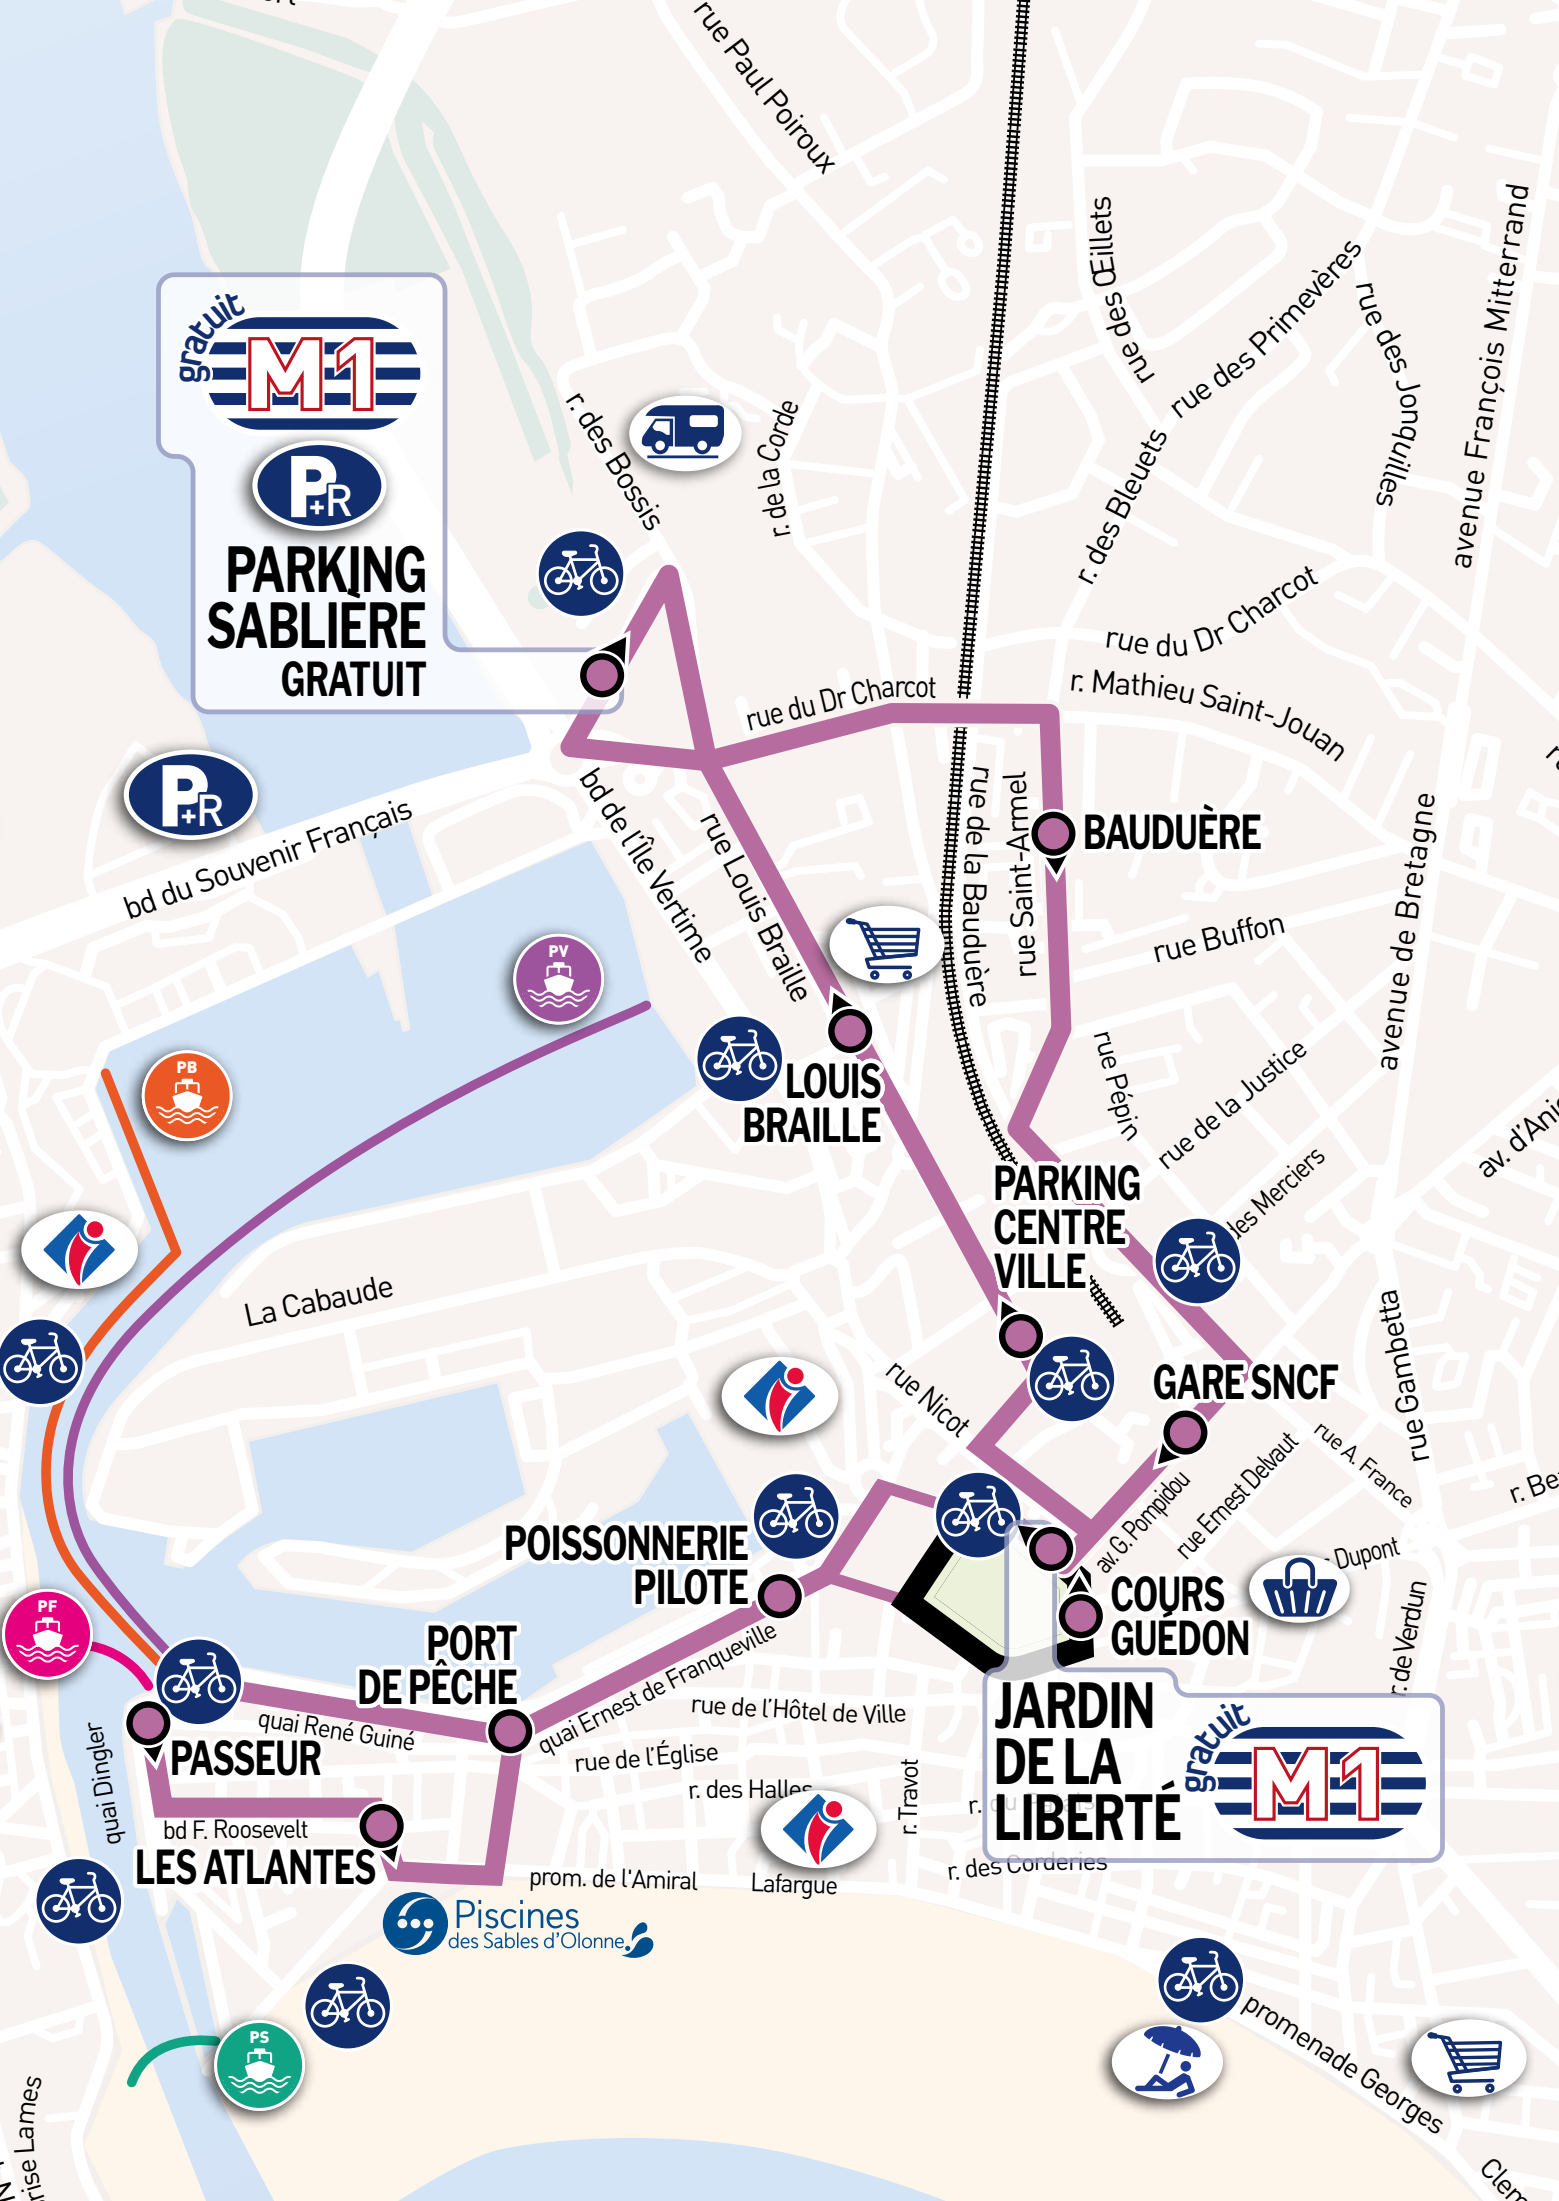

gratuit **M1**
P+R
**PARKING
SABLIÈRE
GRATUIT**

gratuit **M1**
**JARDIN
DE LA
LIBERTÉ**