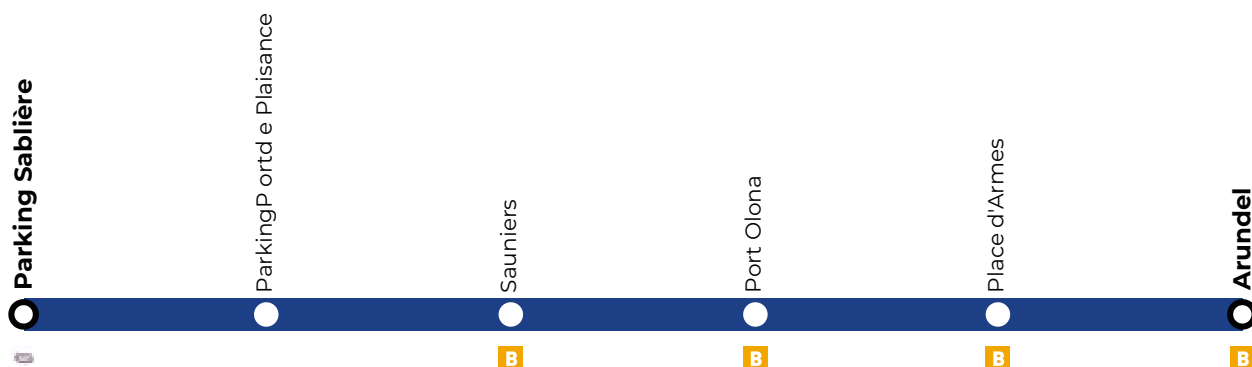

Parkings relais gratuits Port de plaisance et Sablière, quais de la Chaume

Horaires exceptionnels mardi 14 juillet 2026
(Feu d'artifice)

Laissez-vous guider :

Renseignez vos adresses de départ et d'arrivée
sur l'appli Oléane Mobilités
ou sur oleane-mobilites.fr

Horaires exceptionnels mardi 14 juillet 2026 (Feu d'artifice)

Parking Sablière	09:30	09:45	10:00	10:15	10:30	10:45	11:00	11:15	11:30	11:45	12:00	12:15	12:30	12:45	13:00	13:15	13:30	13:45	14:00	14:15
Sauniers	09:32	09:47	10:02	10:17	10:32	10:47	11:02	11:17	11:32	11:47	12:02	12:17	12:32	12:47	13:02	13:17	13:32	13:47	14:02	14:17
Port Olona	09:34	09:49	10:04	10:19	10:34	10:49	11:04	11:19	11:34	11:49	12:04	12:19	12:34	12:49	13:04	13:19	13:34	13:49	14:04	14:19
Place d'Armes	09:35	09:50	10:05	10:20	10:35	10:50	11:05	11:20	11:35	11:50	12:05	12:20	12:35	12:50	13:05	13:20	13:35	13:50	14:05	14:20
Arundel	09:37	09:52	10:07	10:22	10:37	10:52	11:07	11:22	11:37	11:52	12:07	12:22	12:37	12:52	13:07	13:22	13:37	13:52	14:07	14:22

gratuit
M2
P+R
**PARKING
PORT DE PLAISANCE
GRATUIT**

gratuit
M2
P+R
**PARKING
SABLIERE
GRATUIT**

gratuit
M2
**PARKING
ARUNDELO
GRATUIT**

SAUNIER'S

**PORT
OLONA**

**PLACE
D'ARMES**

ARUNDELO

BASSIN D'OMBRET