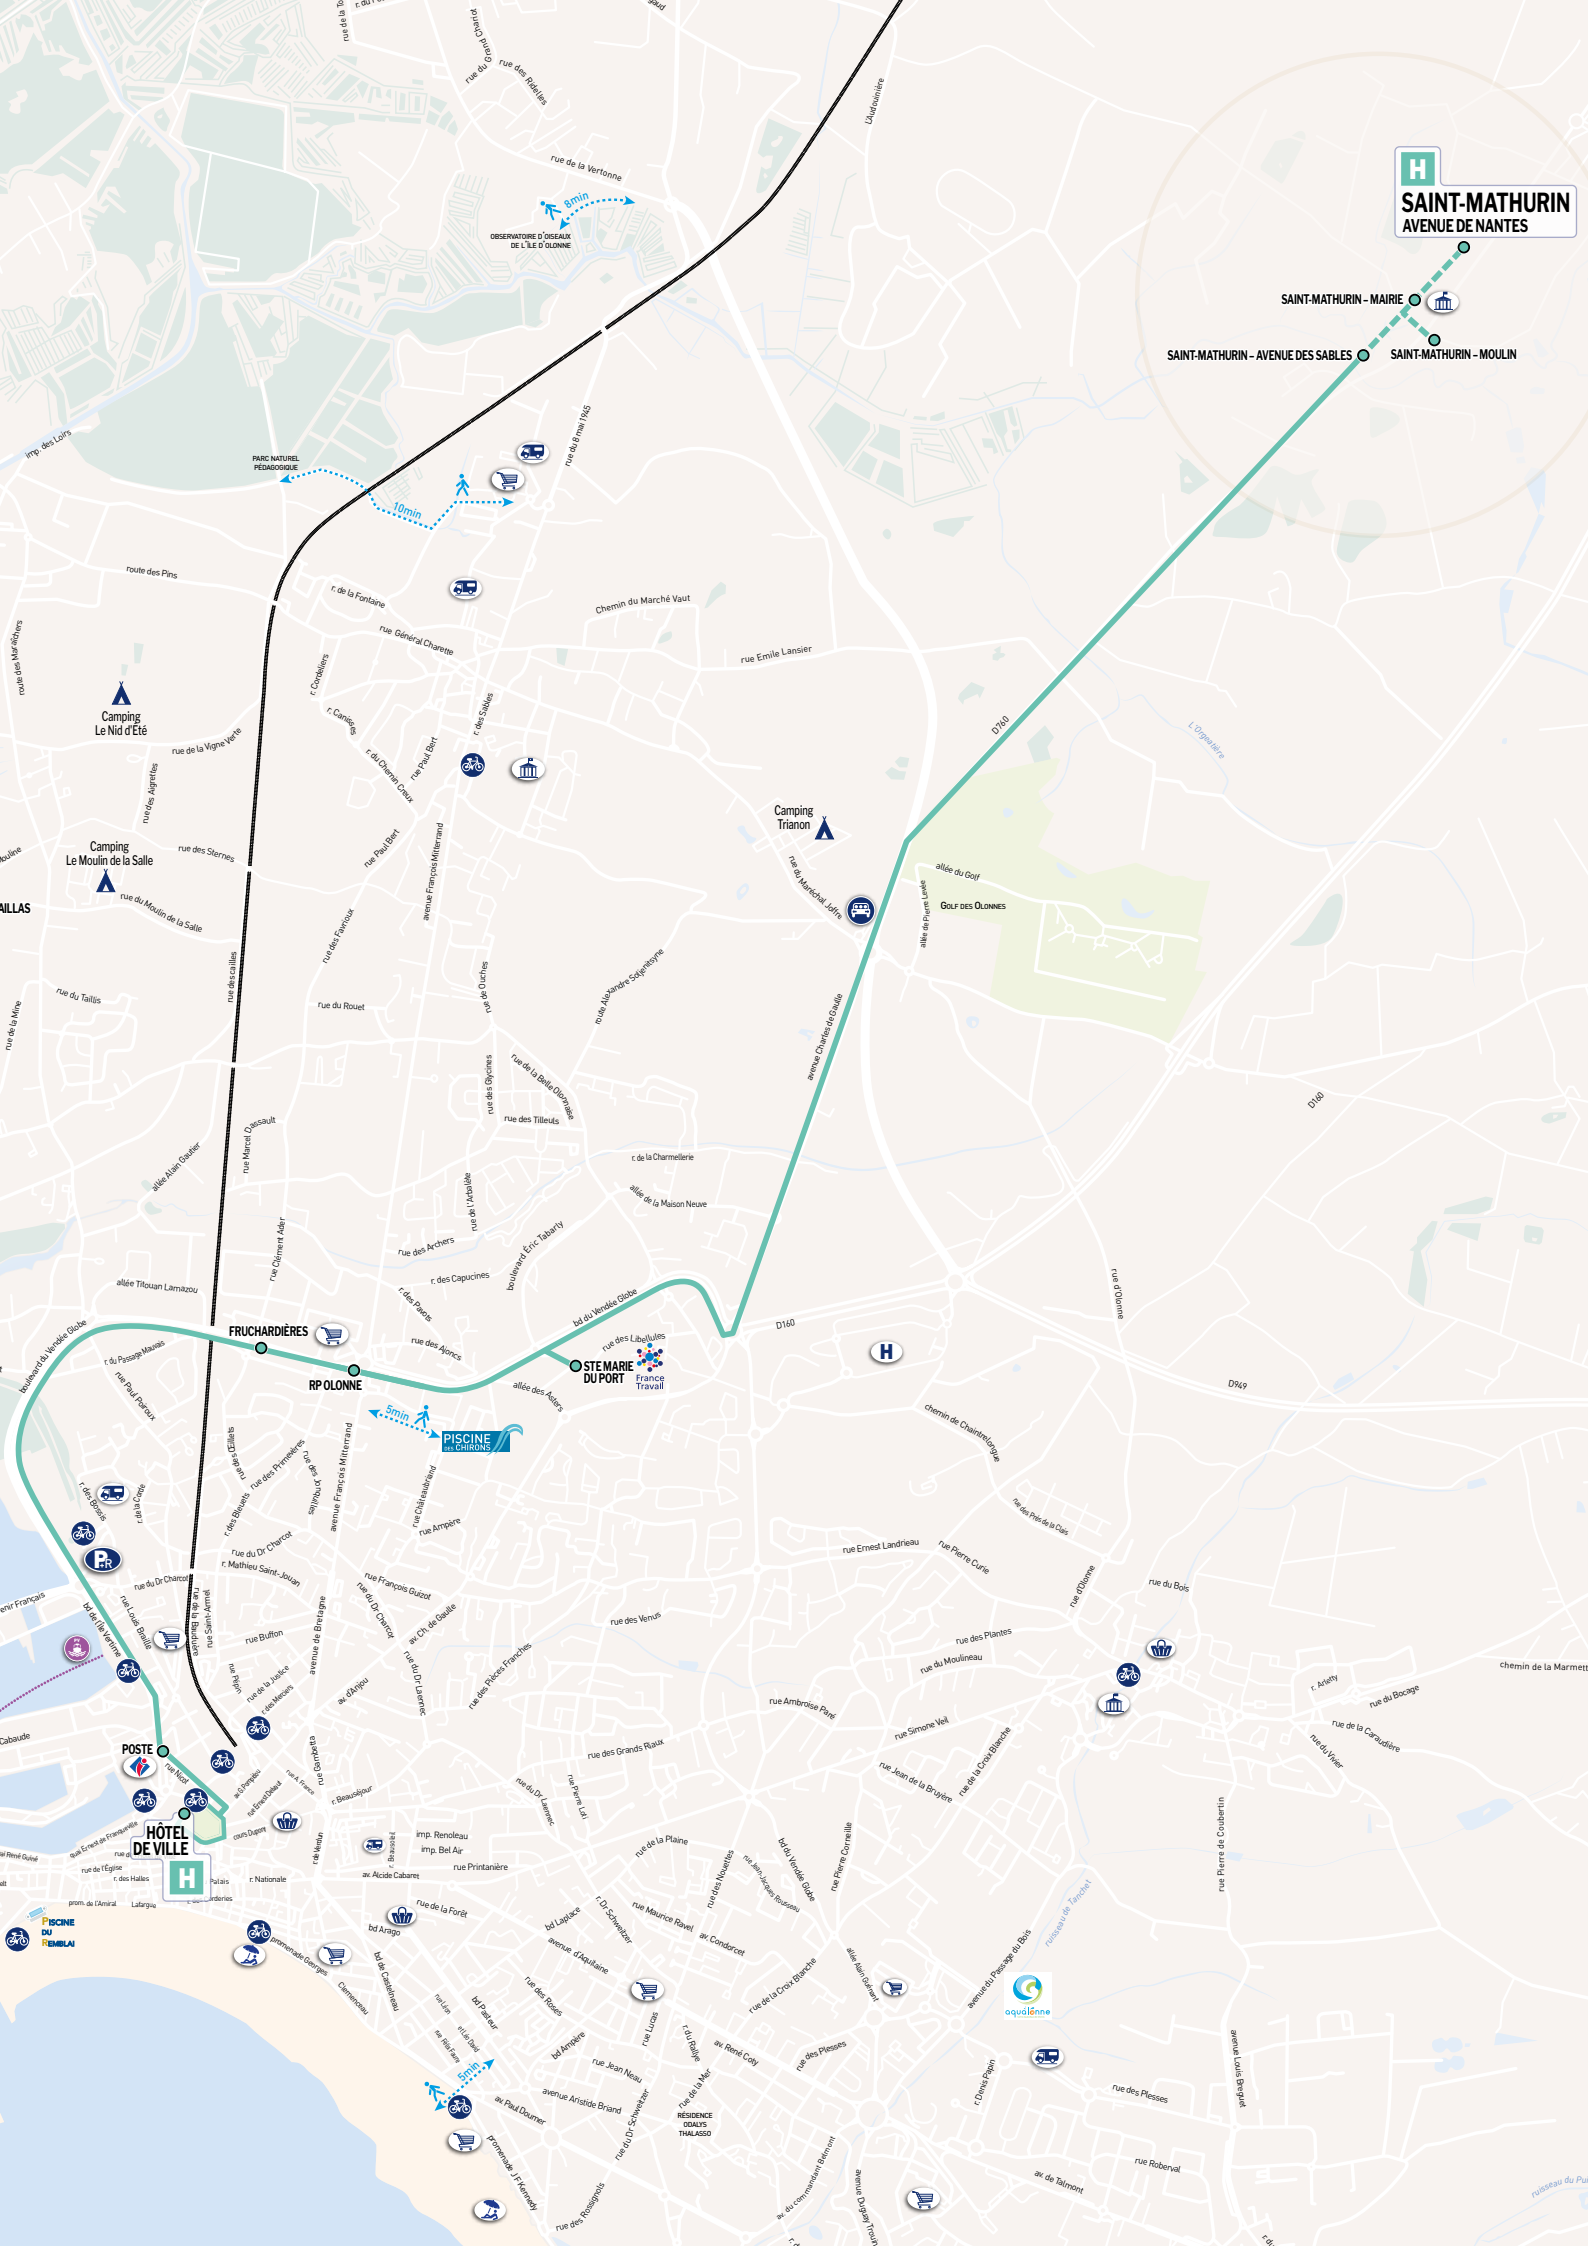

H SAINT-MATHURIN AVENUE DE NANTES

SAINT-MATHURIN - MAIRIE

SAINT-MATHURIN - AVENUE DES SABLES

SAINT-MATHURIN - MOULIN

FRUCHARDIÈRES

RP OLLONNE

STEMARIE DU PORT

POSTE
HOTEL DE VILLE

PISCINE
DES CHIRONS

PISCINE
DU
REMBLA

aquidienne

5min

8min

10min