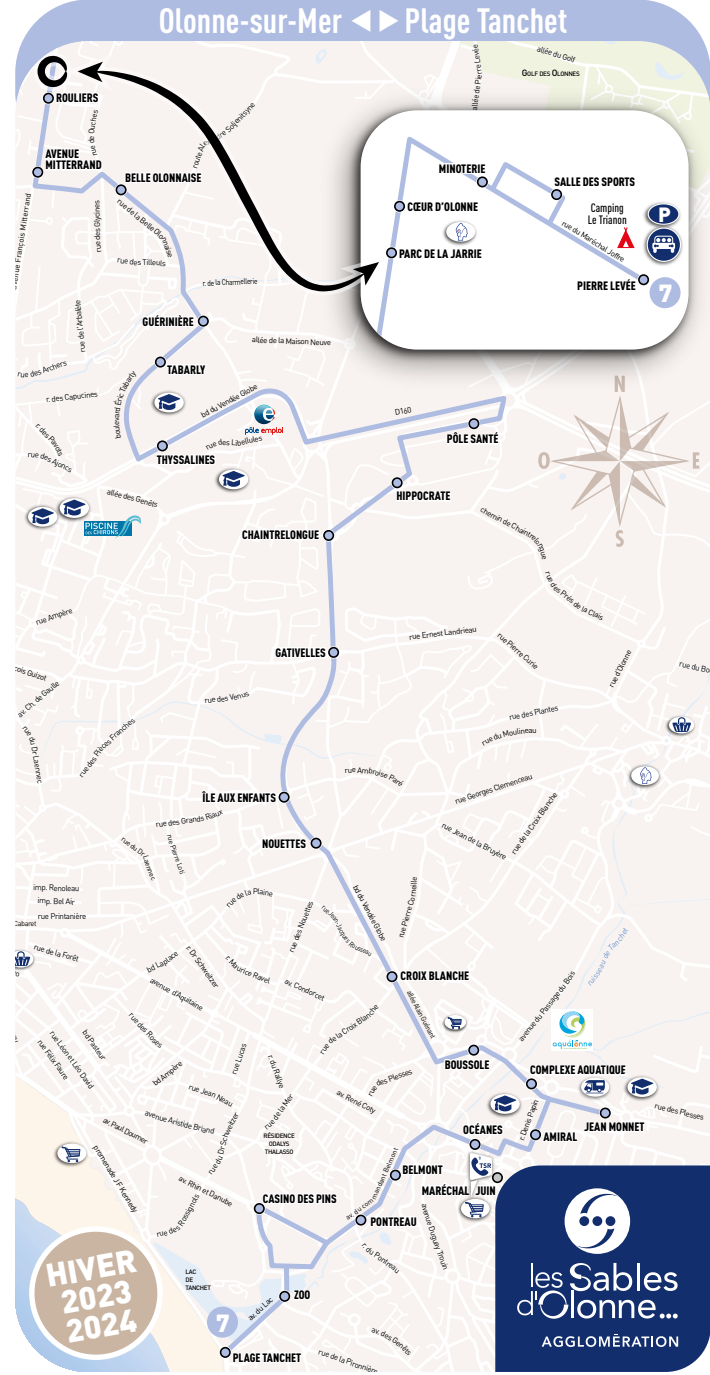

7 HORAIRES

...du vendredi 1er septembre 2023 au vendredi 5 juillet 2024 inclus

HIVER 2023 2024

les Sables d'Olonne... AGGLOMÉRATION

7 Du lundi au vendredi (sauf jours fériés et vacances scolaires de la zone B).

	1	1	3	2	2
Pierre Levée	07:18	08:13	11:52	16:32	17:28
Salle des Sports	07:20	08:15	11:54	16:34	17:30
Minoterie	07:21	08:16	11:55	16:35	17:34
Parc de la Jarrie	07:24	08:19	11:58	16:38	17:35
Rouliers	07:25	08:20	11:59	16:39	17:36
Avenue Mitterrand	07:26	08:21	12:00	16:40	17:38
Belle Olonnaise	07:28	08:23	12:02	16:42	17:39
Guérinière	07:29	08:24	12:03	16:43	17:41
Tabarly	07:32	08:26	12:05	16:45	17:42
Thyssalines	07:33	08:27	12:06	16:46	17:46
Pôle Santé	07:37	08:32	12:11	16:51	17:49
Hippocrate	07:38	08:33	12:12	16:52	17:50
Chaintrelongue	07:39	08:34	12:13	16:53	17:50
Gatelles	07:40	08:35	12:14	16:54	17:52
Île aux Enfants	07:42	08:37	12:16	16:56	17:54
Nouettes	07:44	08:39	12:18	16:58	17:56
Croix Blanche	07:46	08:41	12:20	17:00	17:58
Boussole	07:48	08:43	12:22	17:02	18:00
Complexe Aquatique	07:50	08:45	12:24	17:04	18:00
Jean Monnet	07:52	08:47	12:26	17:06	
Amiral	07:54	08:49	12:28	17:08	18:02
Océanes	07:55	08:50	12:29	17:09	18:03
Belmont	07:56	08:51	12:30	17:10	18:04
Pontreau	07:57	08:52	12:31	17:11	18:06
Casino des Pins	07:59	08:54	12:33	17:13	18:07
Zoo	08:00	08:55	12:34	17:14	18:08
Plage Tanchet	08:01	08:56	12:35	17:15	18:09

	1	3	2	2
Plage Tanchet	07:18	12:10	16:41	
Zoo	07:19	12:11	16:42	
Casino des Pins	07:21	12:13	16:44	
Pontreau	07:23	12:15	16:46	
Belmont	07:24	12:16	16:47	
Océanes	07:25	12:17	16:48	
Amiral	07:26	12:18	16:49	17:20
Jean Monnet		12:20		17:22
Complexe Aquatique	07:28	12:22	16:51	17:24
Boussole	07:29	12:23	16:52	17:25
Croix Blanche	07:31	12:25	16:54	17:27
Nouettes	07:32	12:26	16:55	17:28
Île aux Enfants	07:33	12:27	16:56	17:29
Gatelles	07:34	12:28	16:57	17:30
Chaintrelongue	07:36	12:30	16:59	17:31
Hippocrate	07:36	12:30	17:00	17:31
Pôle Santé	07:37	12:31	17:02	17:32
Thyssalines	07:44	12:38	17:07	17:37
Tabarly	07:45	12:39	17:08	17:38
Guérinière	07:46	12:40	17:09	17:39
Belle Olonnaise	07:47	12:41	17:10	17:40
Avenue Mitterrand	07:49	12:43	17:12	17:42
Rouliers	07:50	12:44	17:13	17:43
Parc de la Jarrie	07:52	12:46	17:15	17:45
Cœur d'Olonne	07:53	12:47	17:16	17:46
Minoterie	07:56	12:50	17:19	17:49
Salle des Sports	07:57	12:51	17:20	17:50
Pierre Levée	07:59	12:53	17:22	17:52

- 1 - Horaires jaunes : pas de bus samedi et vacances scolaires.
- 2 - Horaires oranges : pas de bus mercredi, samedi et vacances scolaires.
- 3 - Horaires violets : bus mercredi en période scolaire.

Le transport sur réservation "TSR" peut permettre de se déplacer en dehors des horaires de BUS. Cinq Services TSR existent :

TSR ACTIFS, pour travailler ou étudier.

Du lundi au samedi : 6h-20h (hors jour férié).
Dimanche et jour férié lors des grandes vacances scolaires d'été : de 6h00 à 20h.

TSR TOUT PUBLIC

Du lundi au samedi : 8h30-17h (hors jour férié).

TSR DÉPARTS ET ARRIVÉES TGV.

Du lundi au samedi : 6h-20h (hors jour férié).
Dimanche et jour férié : 14h-19h.
(hors grandes vacances scolaires d'été).

TSR DIMANCHE ET JOUR FÉRIÉ