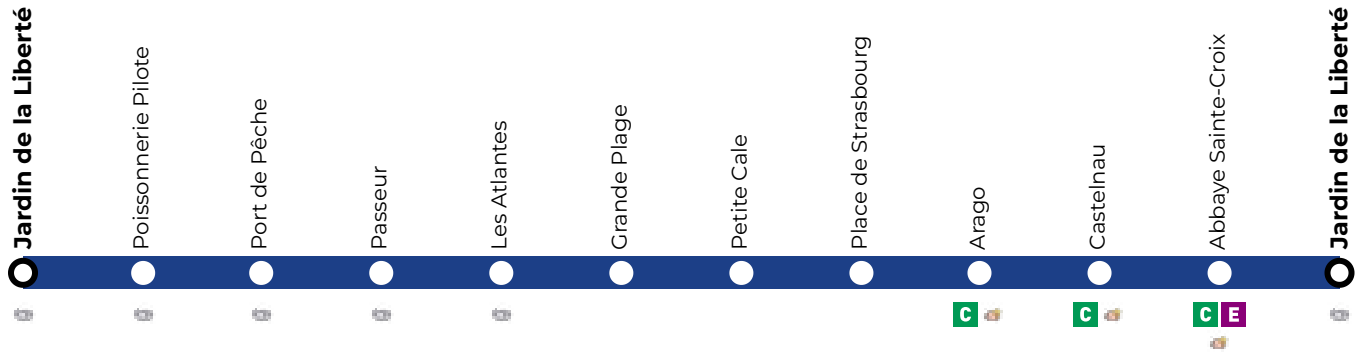

Boucle Centre-ville – via Port de pêche, Remblai, Arago

Horaires exceptionnels mardi 14 juillet 2026
(Défilé du 14 juillet)

Laissez-vous guider :

Renseignez vos adresses de départ et d'arrivée
sur l'appli Oléane Mobilités
ou sur oleane-mobilites.fr

Boucle Centre-ville – via Port de pêche, Remblai, Arago

Horaires exceptionnels mardi 14 juillet 2026 (Défilé du 14 juillet)

▼ Jardin de la Liberté	13:30
Poissonnerie Pilote	13:32
Port de Pêche	13:33
Passeur	13:35
Les Atlantes	13:37
Grande Plage	13:40
Petite Cale	13:44
Place de Strasbourg	13:45
Arago	13:48
Castelnau	13:48
Abbaye Sainte-Croix	13:49
Jardin de la Liberté	13:54

▼ Jardin de la Liberté	18:30	18:45	19:00	19:15	19:30
Poissonnerie Pilote	18:32	18:47	19:02	19:17	19:32
Port de Pêche	18:33	18:48	19:03	19:18	19:33
Passeur	18:35	18:50	19:05	19:20	19:35
Les Atlantes	18:37	18:52	19:07	19:22	19:37
Grande Plage	18:40	18:55	19:10	19:25	19:40
Petite Cale	18:44	18:59	19:14	19:29	19:44
Place de Strasbourg	18:45	19:00	19:15	19:30	19:45
Arago	18:48	19:03	19:18	19:33	19:48
Castelnau	18:48	19:03	19:18	19:33	19:48
Abbaye Sainte-Croix	18:49	19:04	19:19	19:34	19:49
Jardin de la Liberté	18:54	19:09	19:24	19:39	19:54